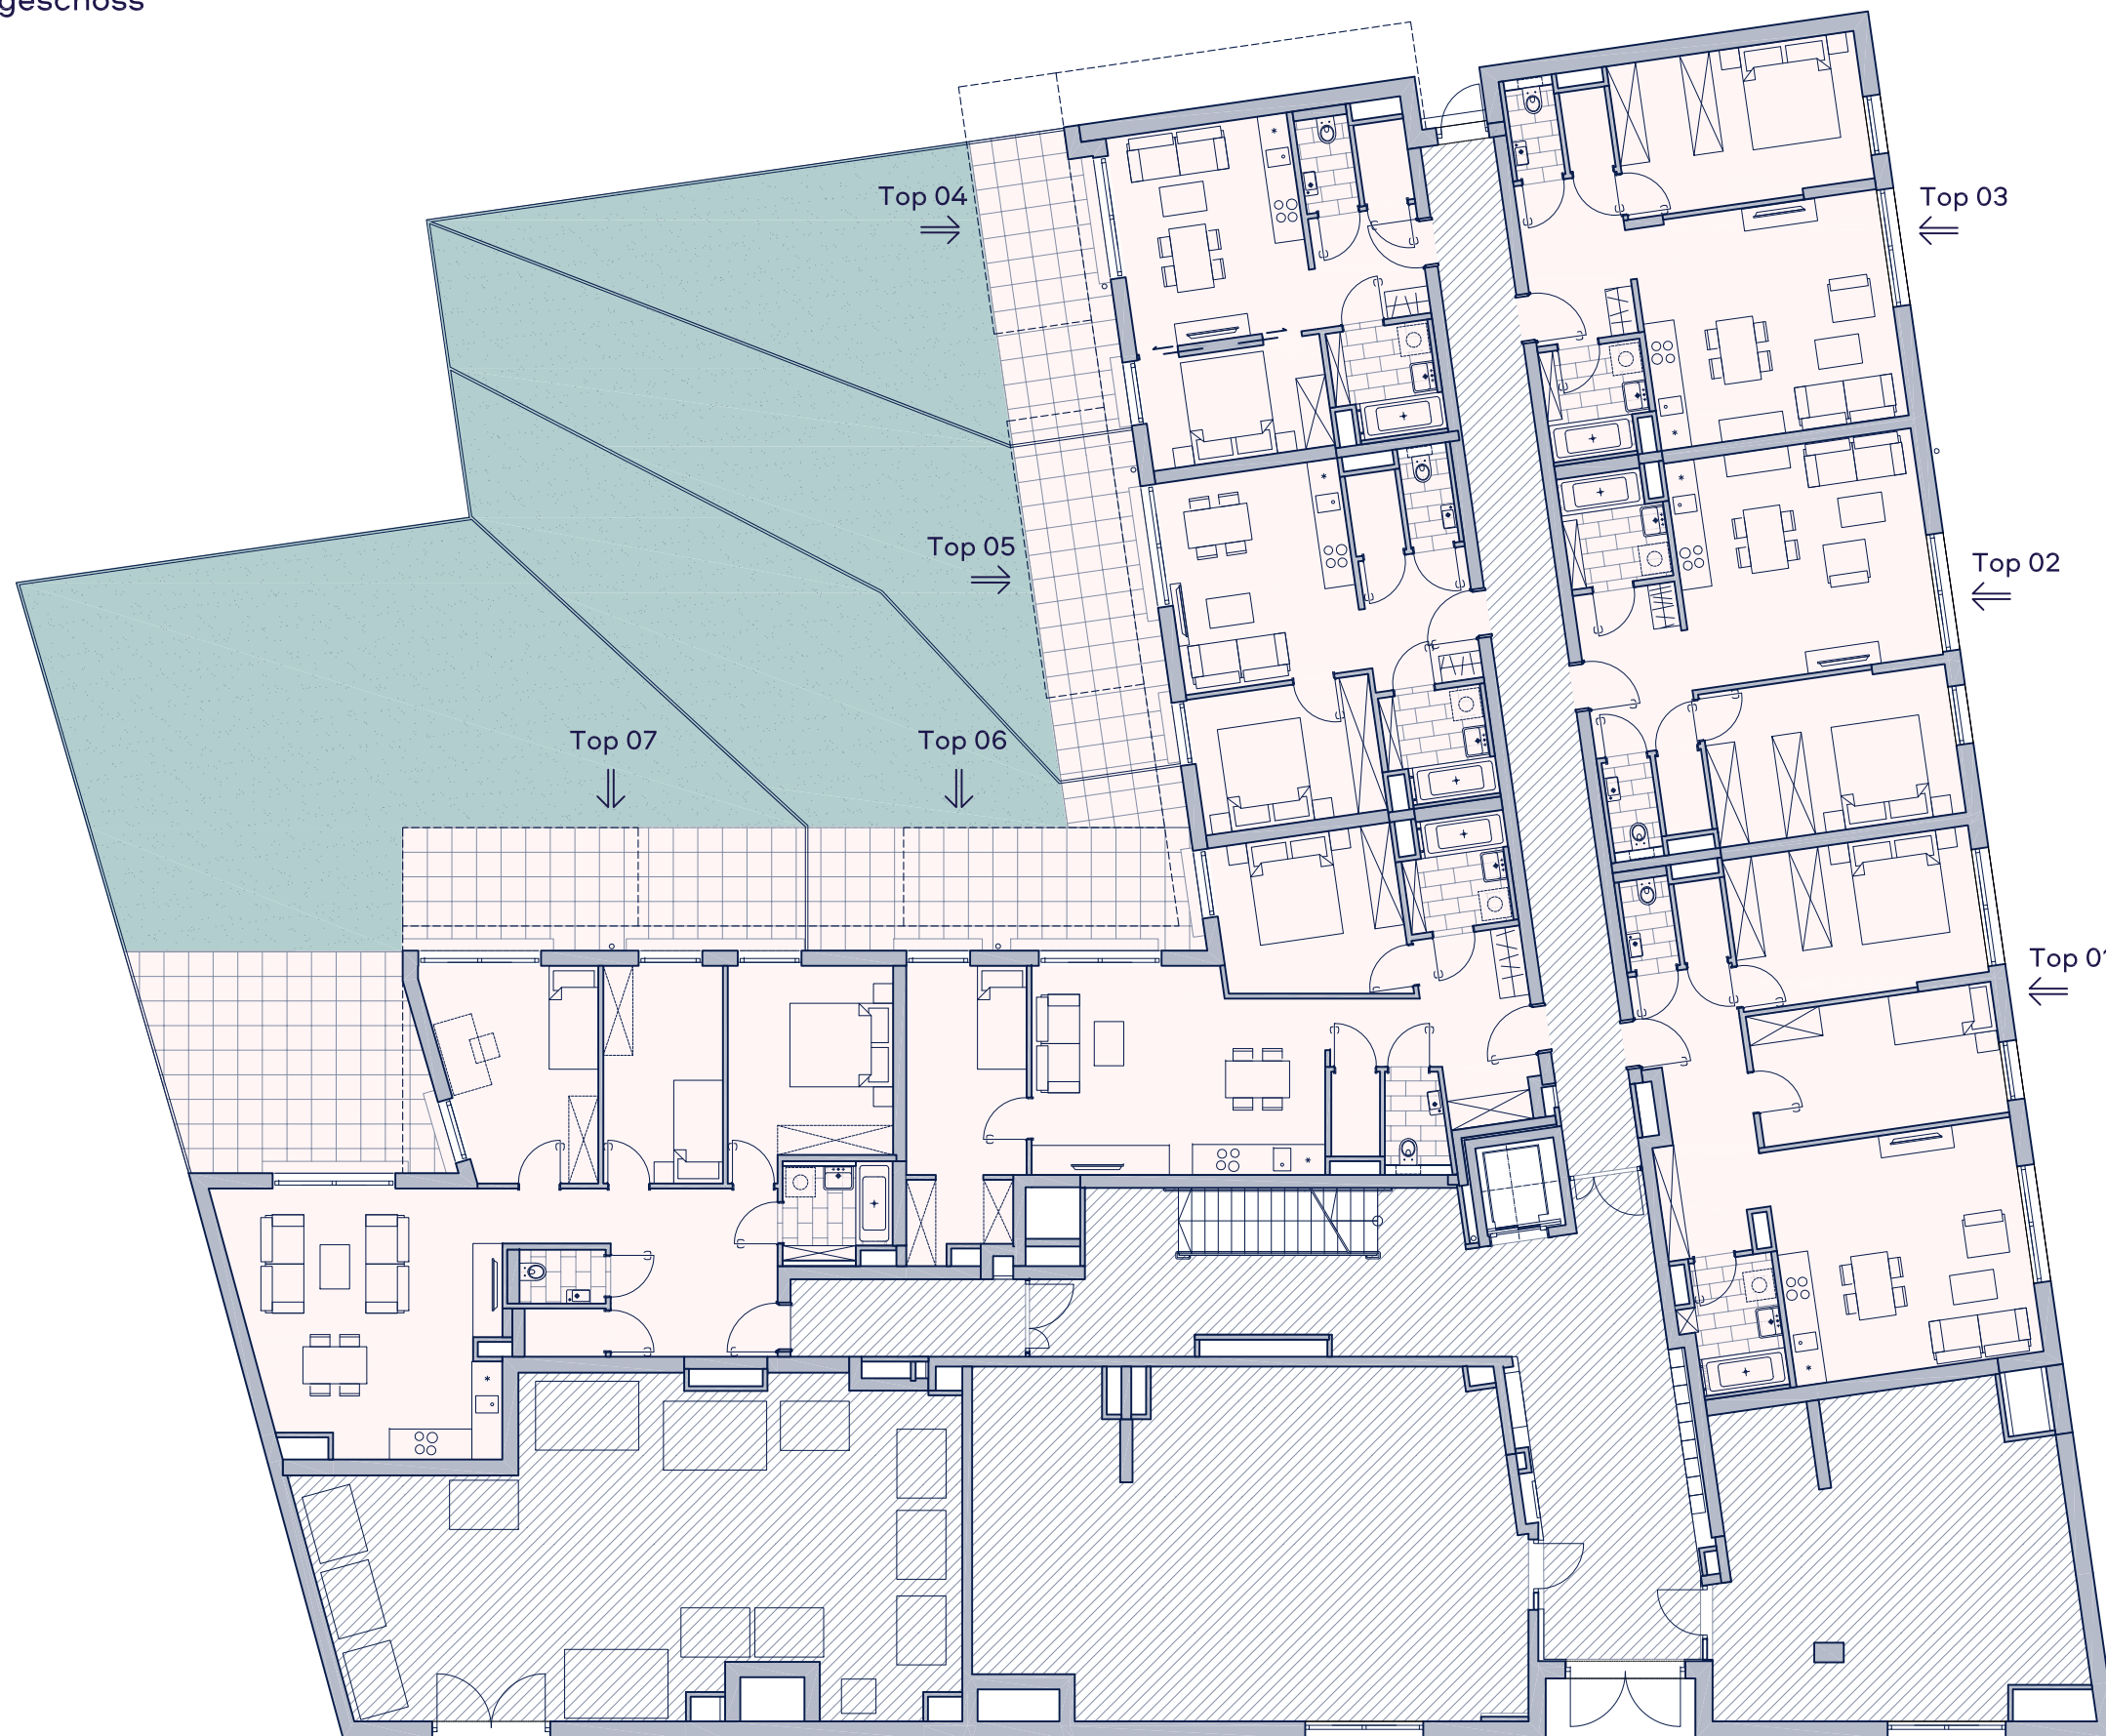

Drorygasse 4A_1030 Wien

Erdgeschoss

0 1 2 3 4 5

Lage im Areal

Erdberger Lände

Dietrichgasse