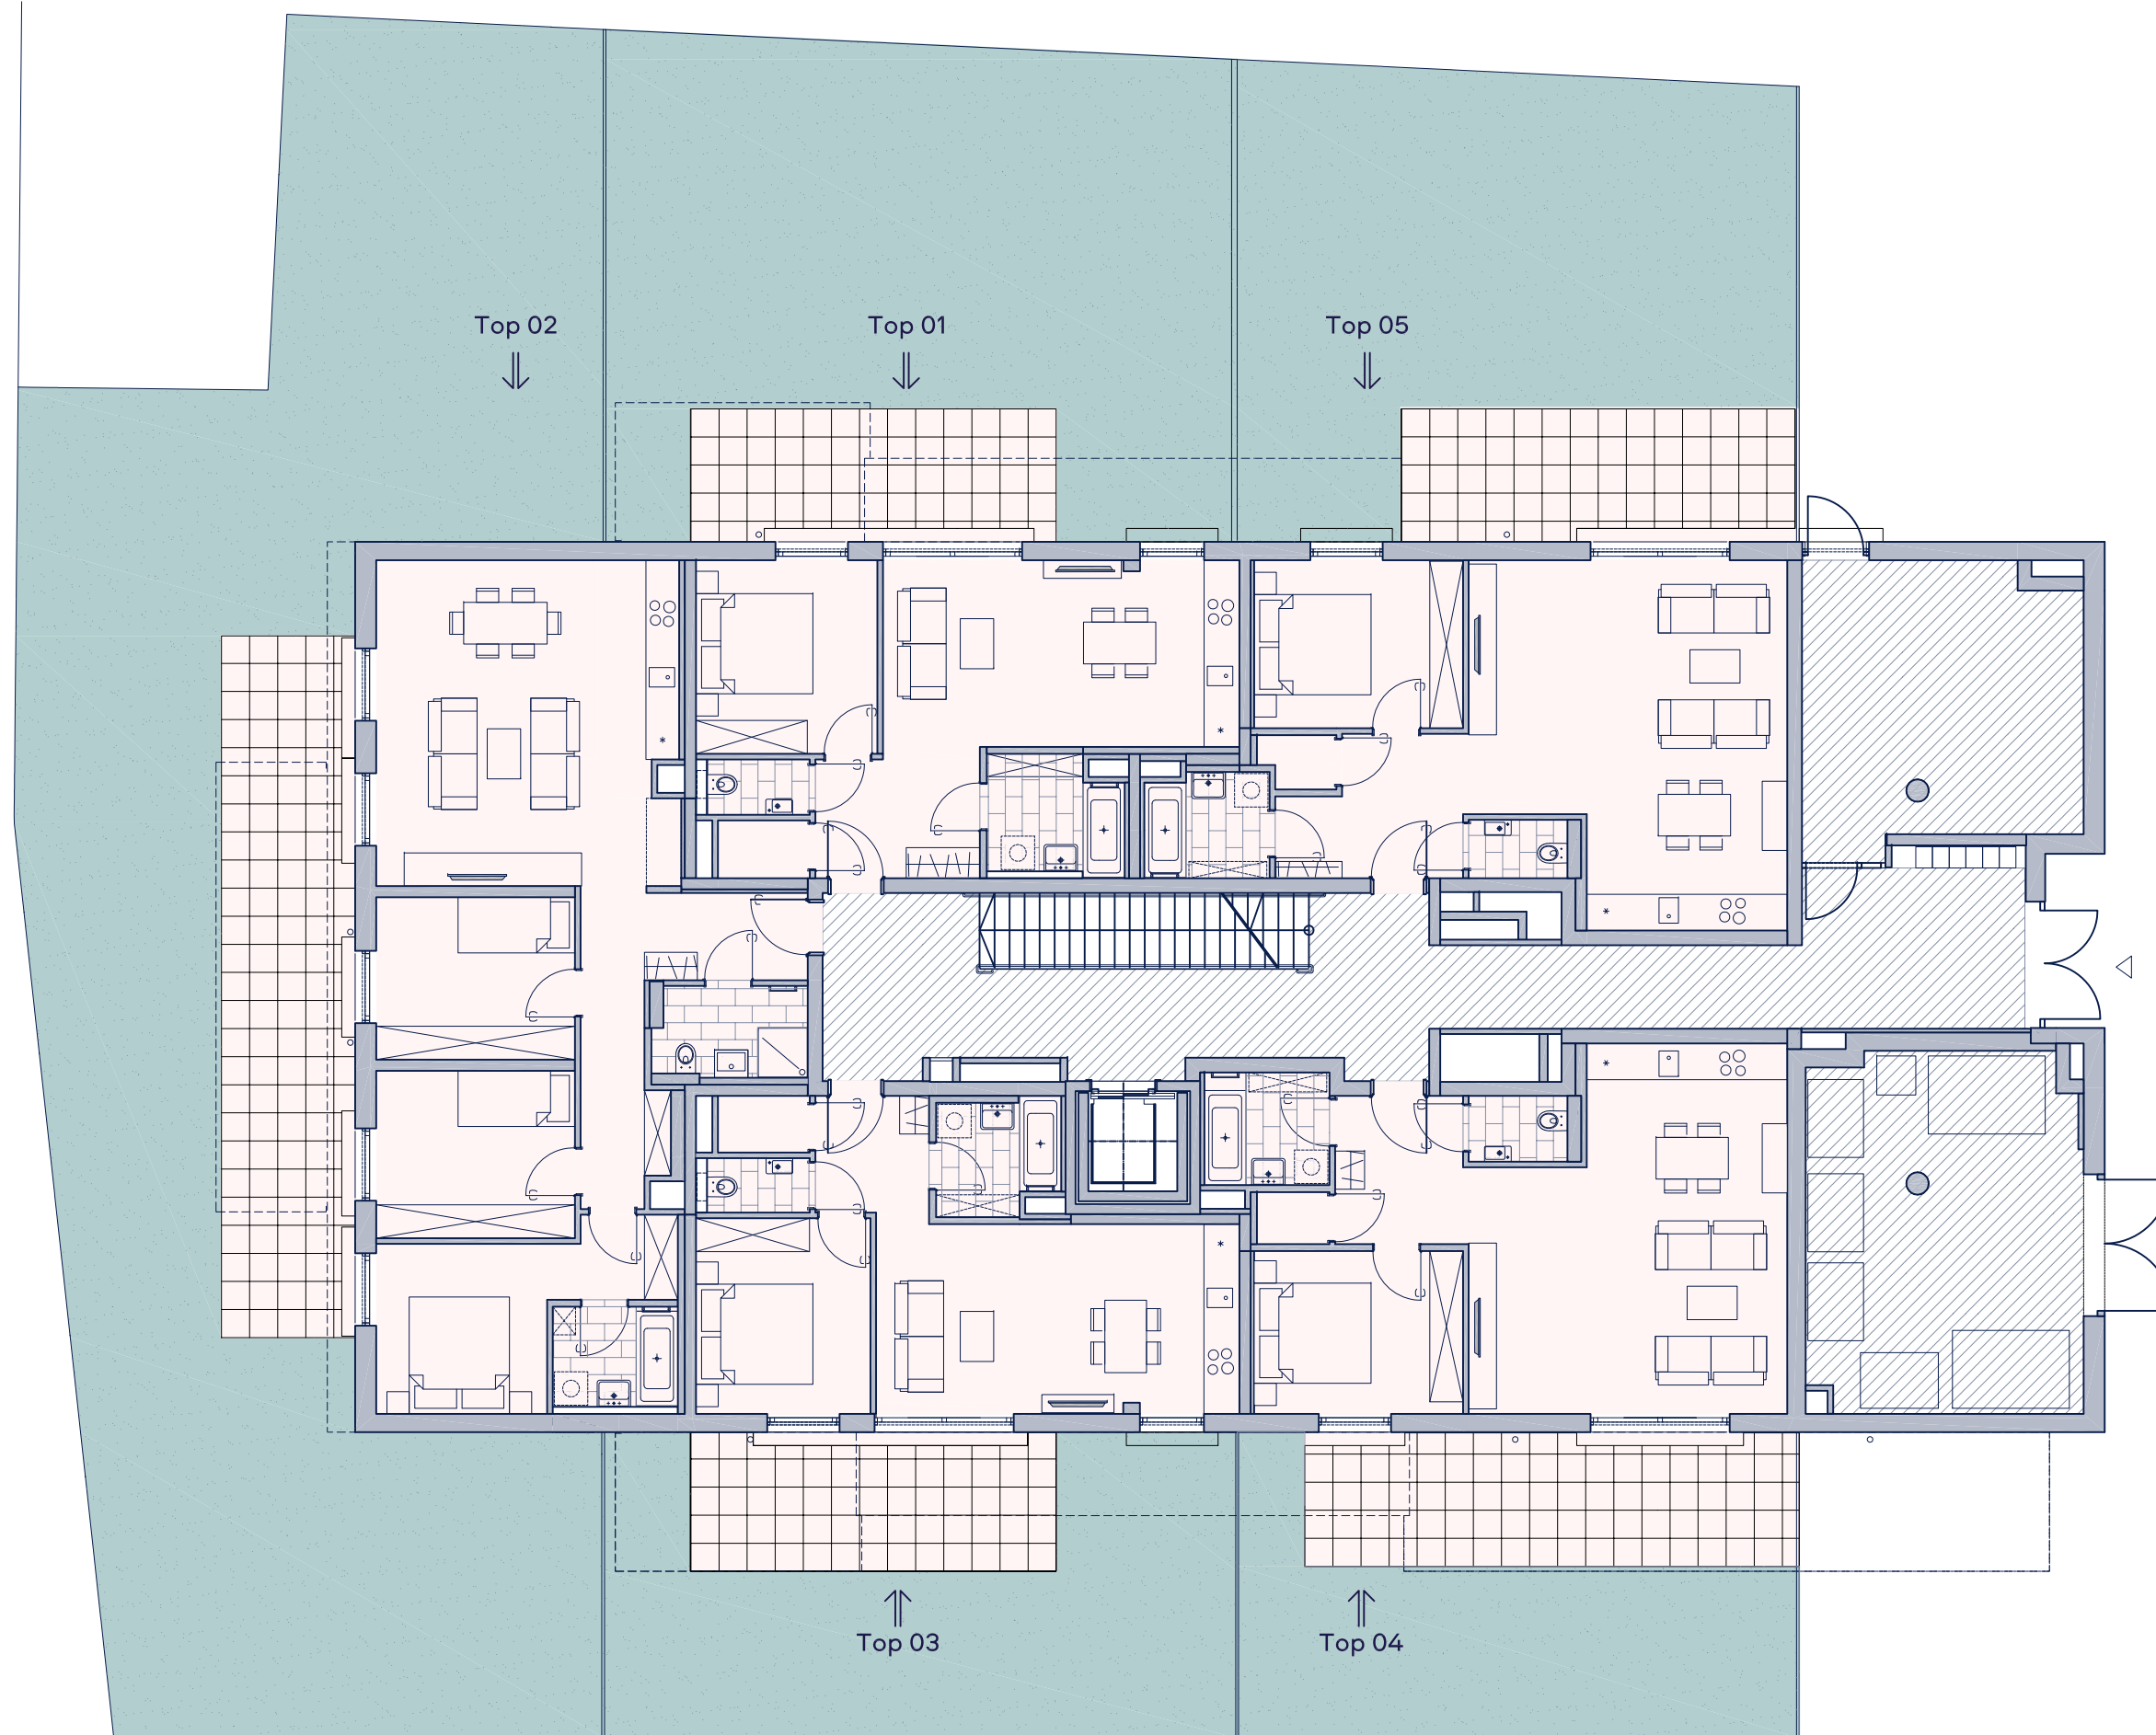

# Wehleweg 7\_1030 Wien

Erdgeschoss

0 1 2 3 4 5

## Lage im Areal

Erdberger Lände

Dietrichgasse