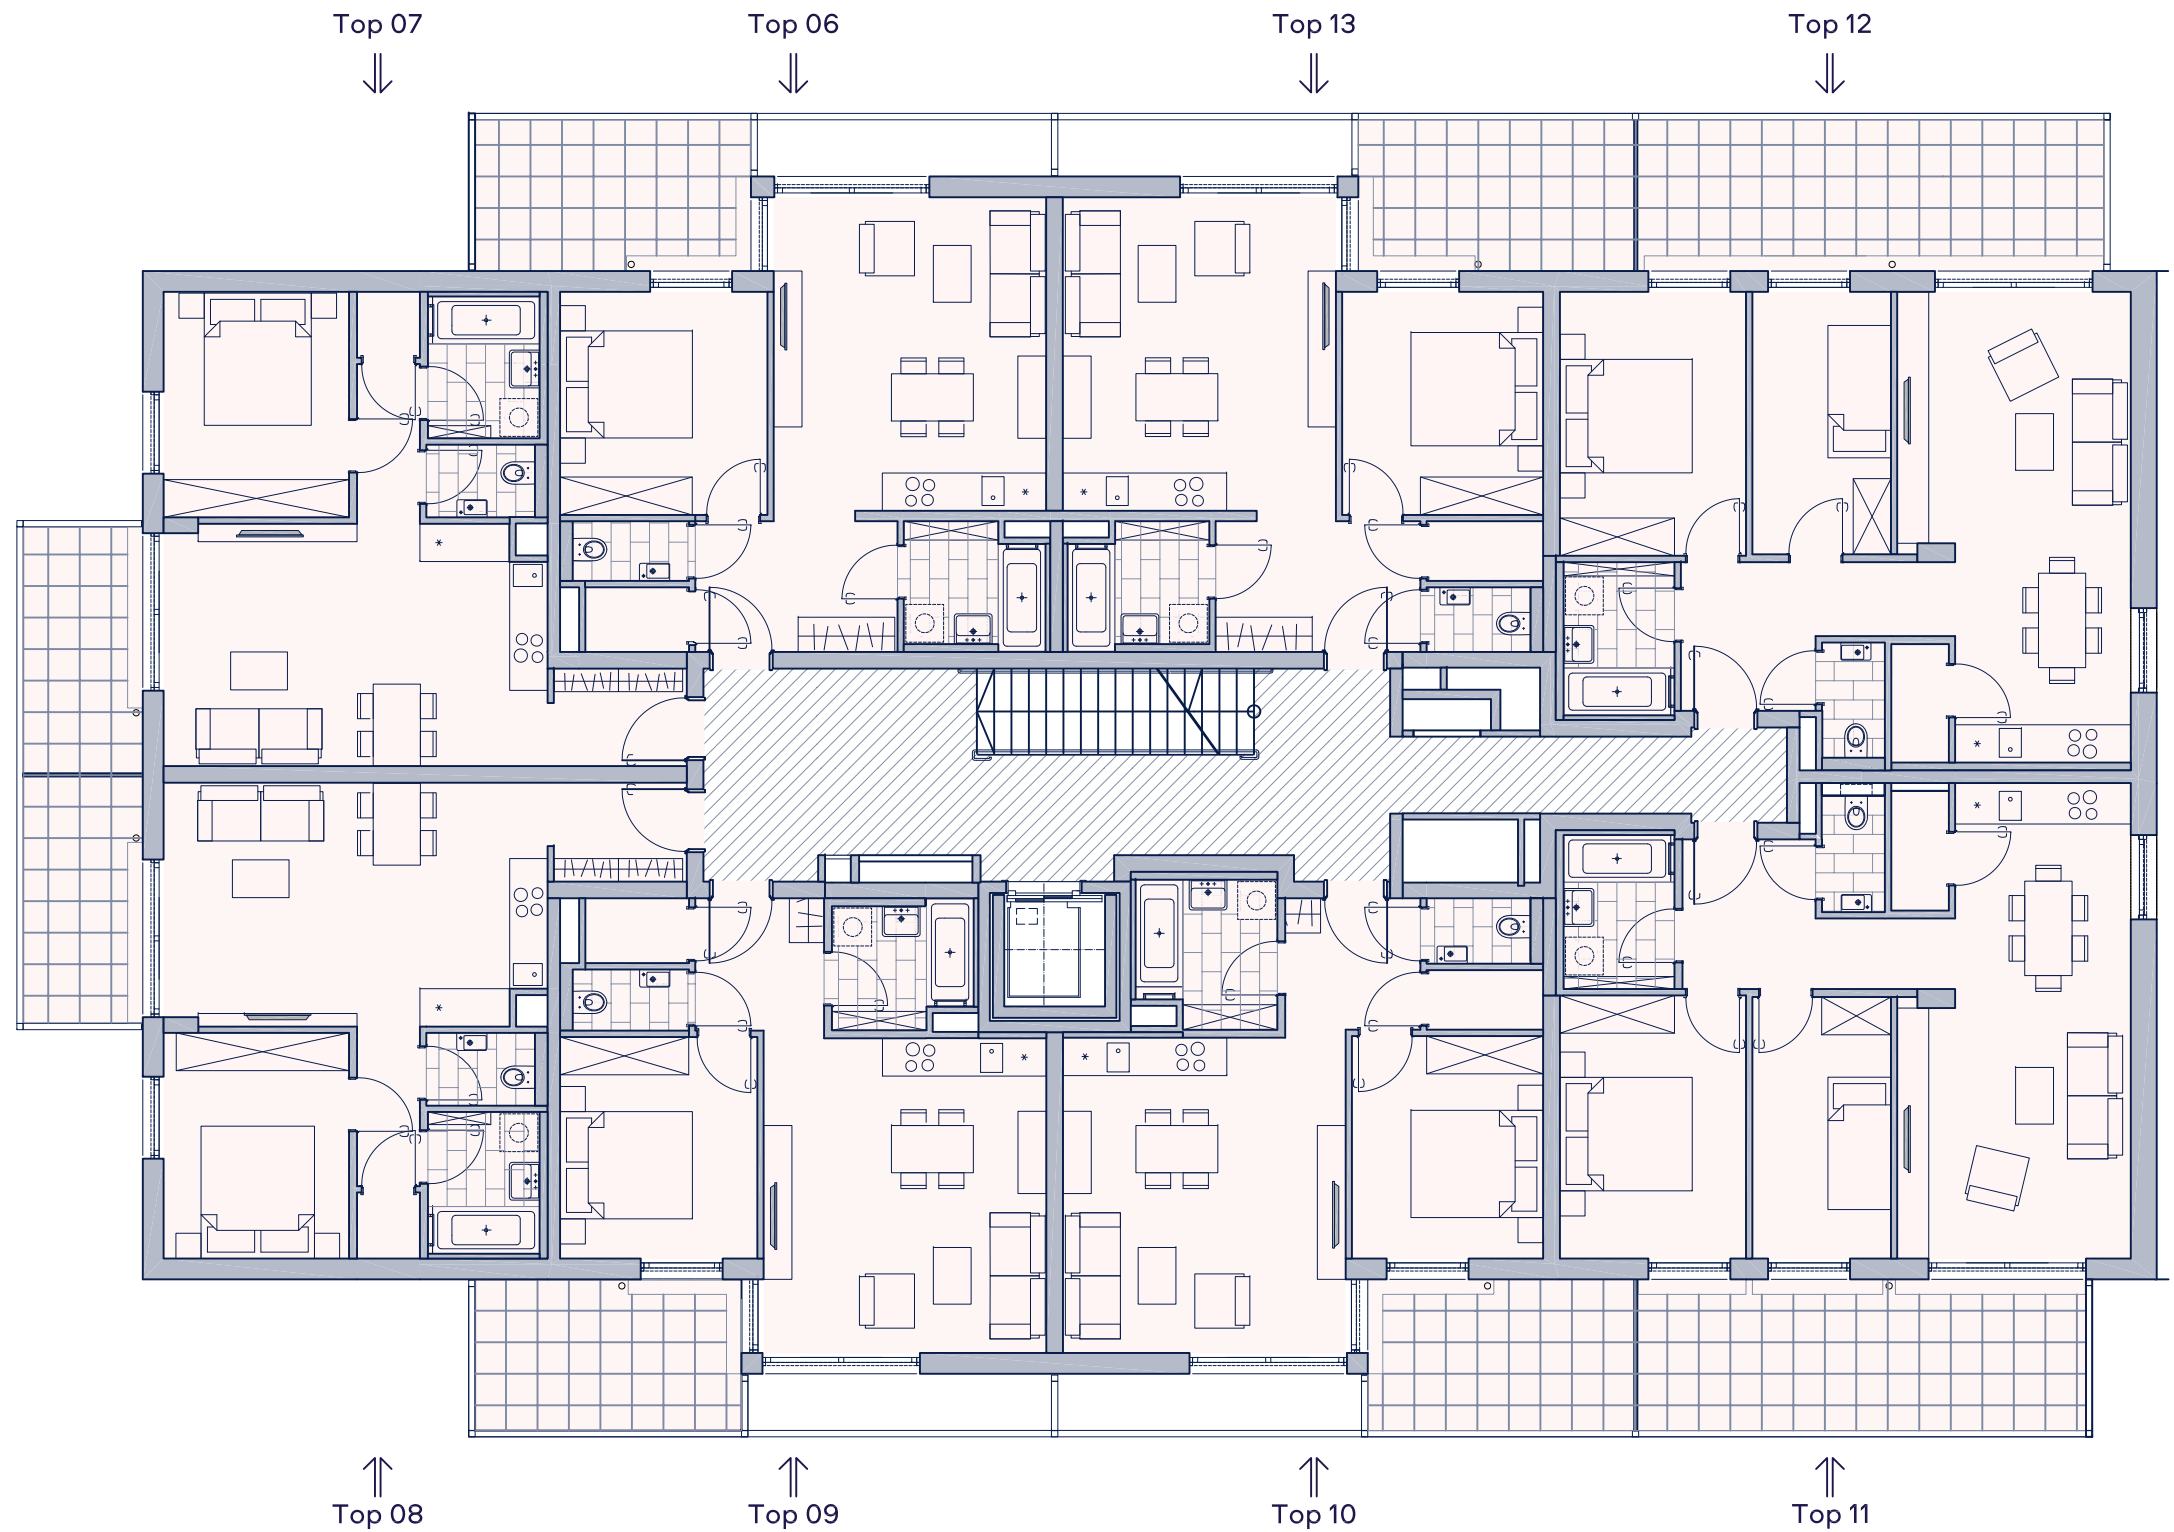

Wehleweg 7_1030 Wien

1. Obergeschoss

Lage im Areal

Erdberger Lände

Dietrichgasse