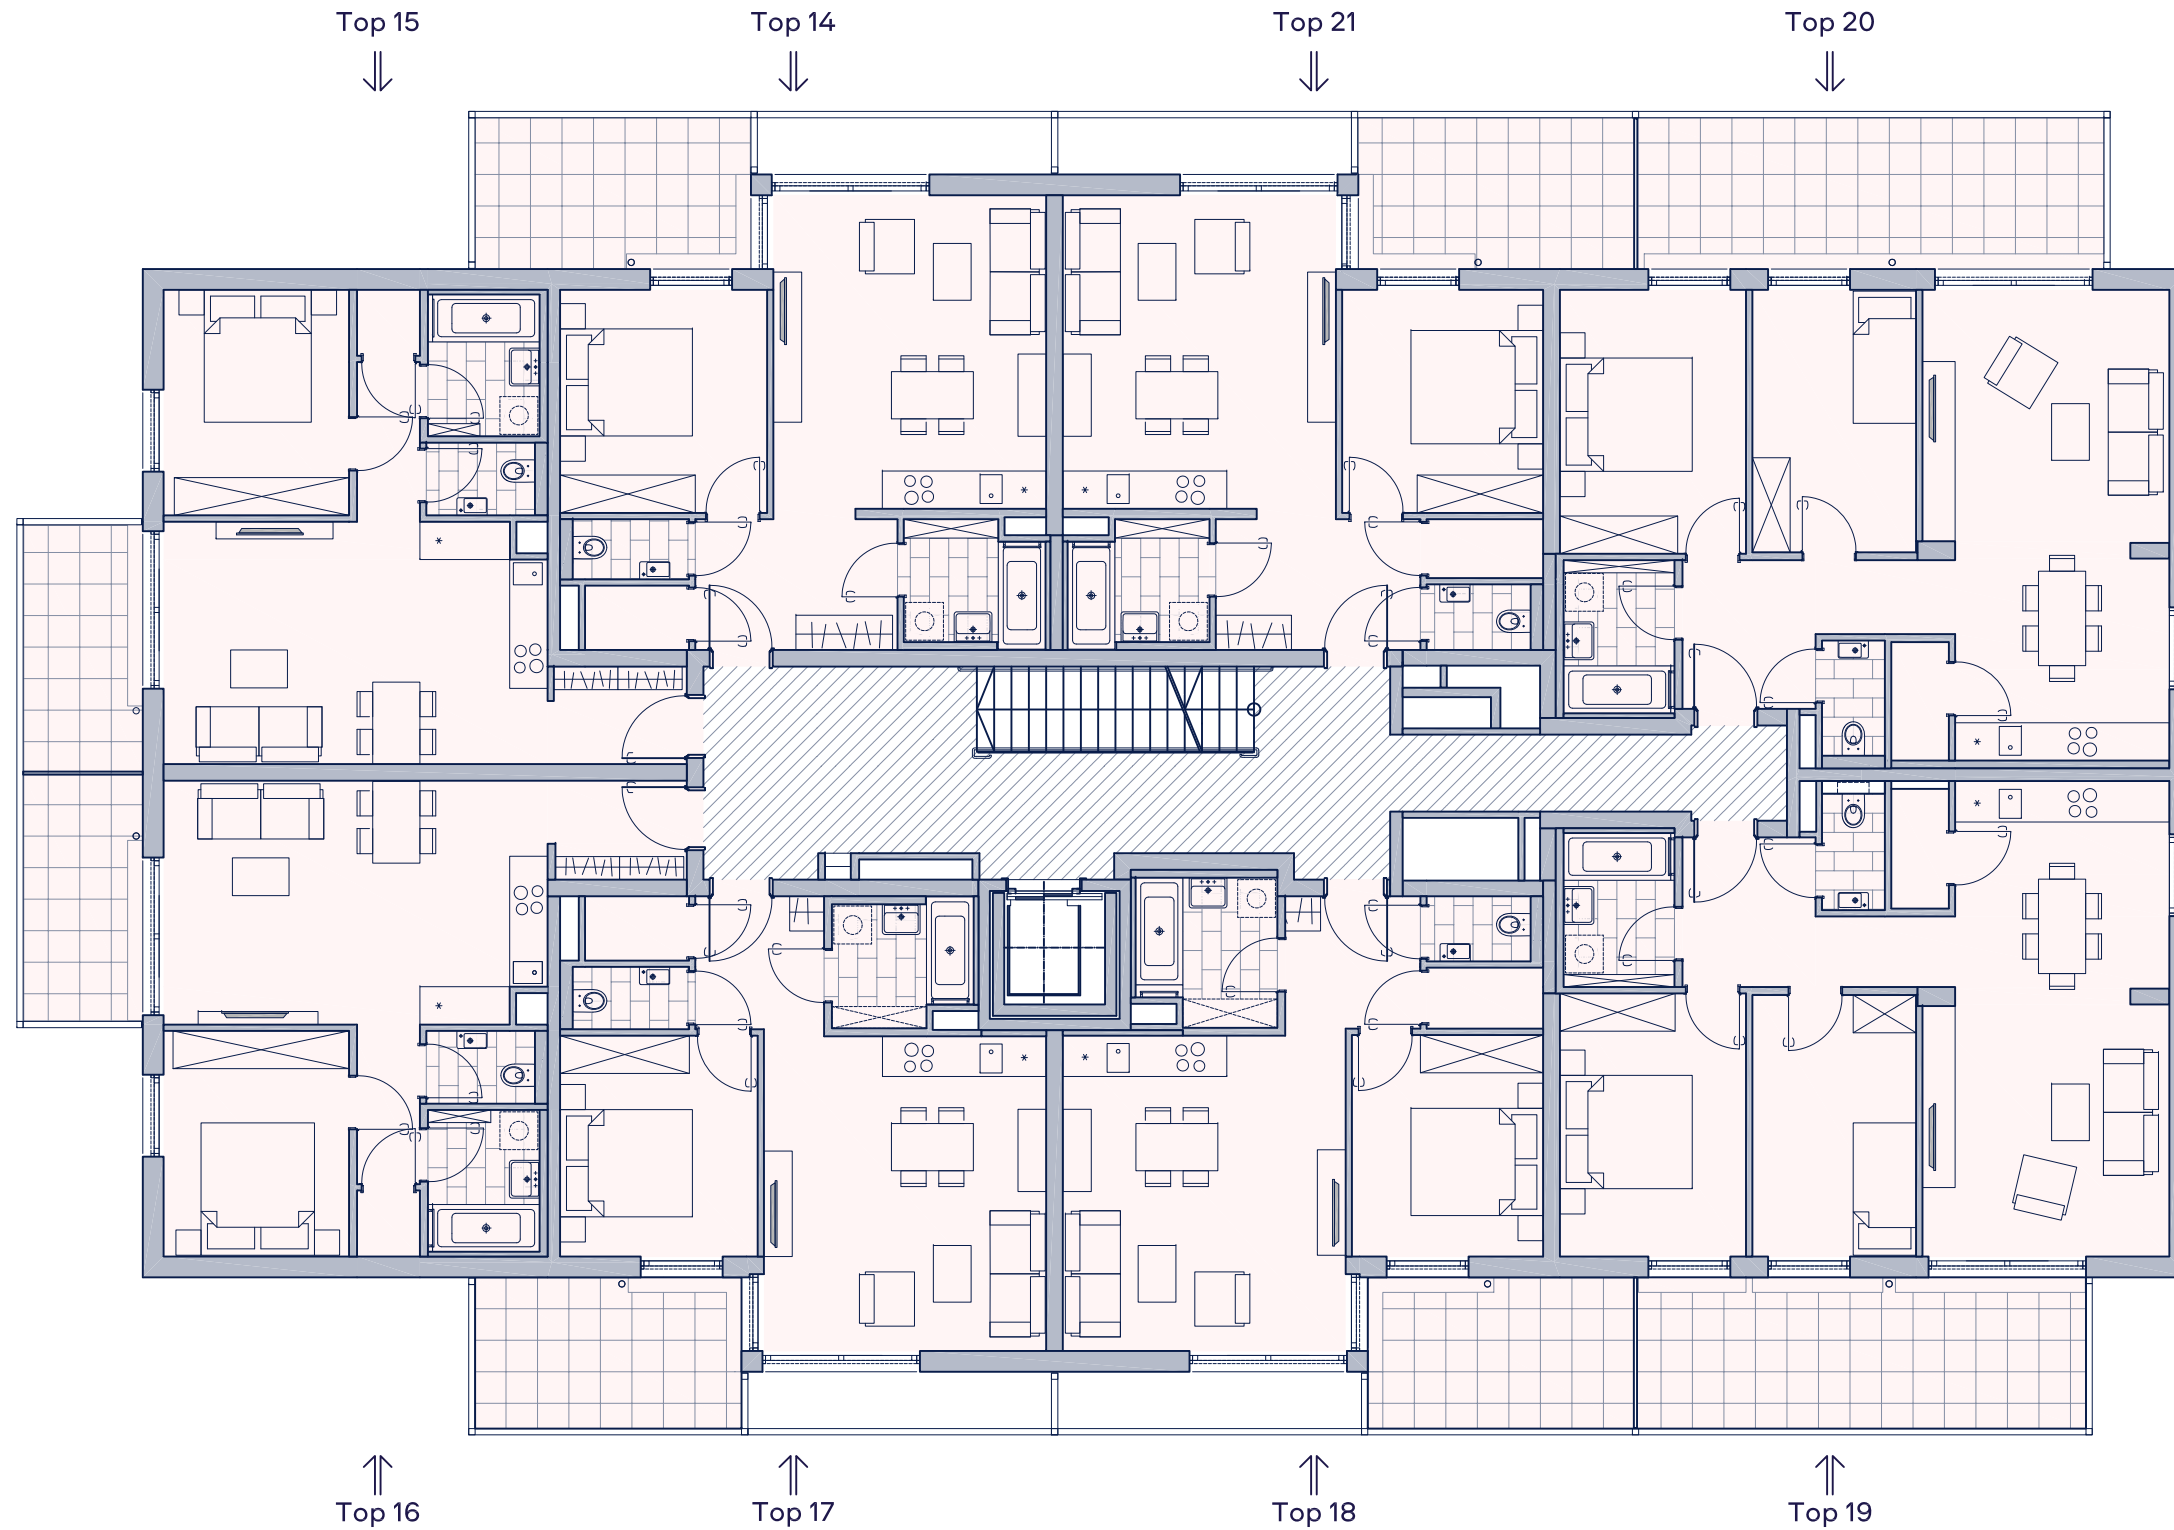

Wehleweg 7_1030 Wien

2. Obergeschoss

Lage im Areal

Erdberger Lände

Dietrichgasse