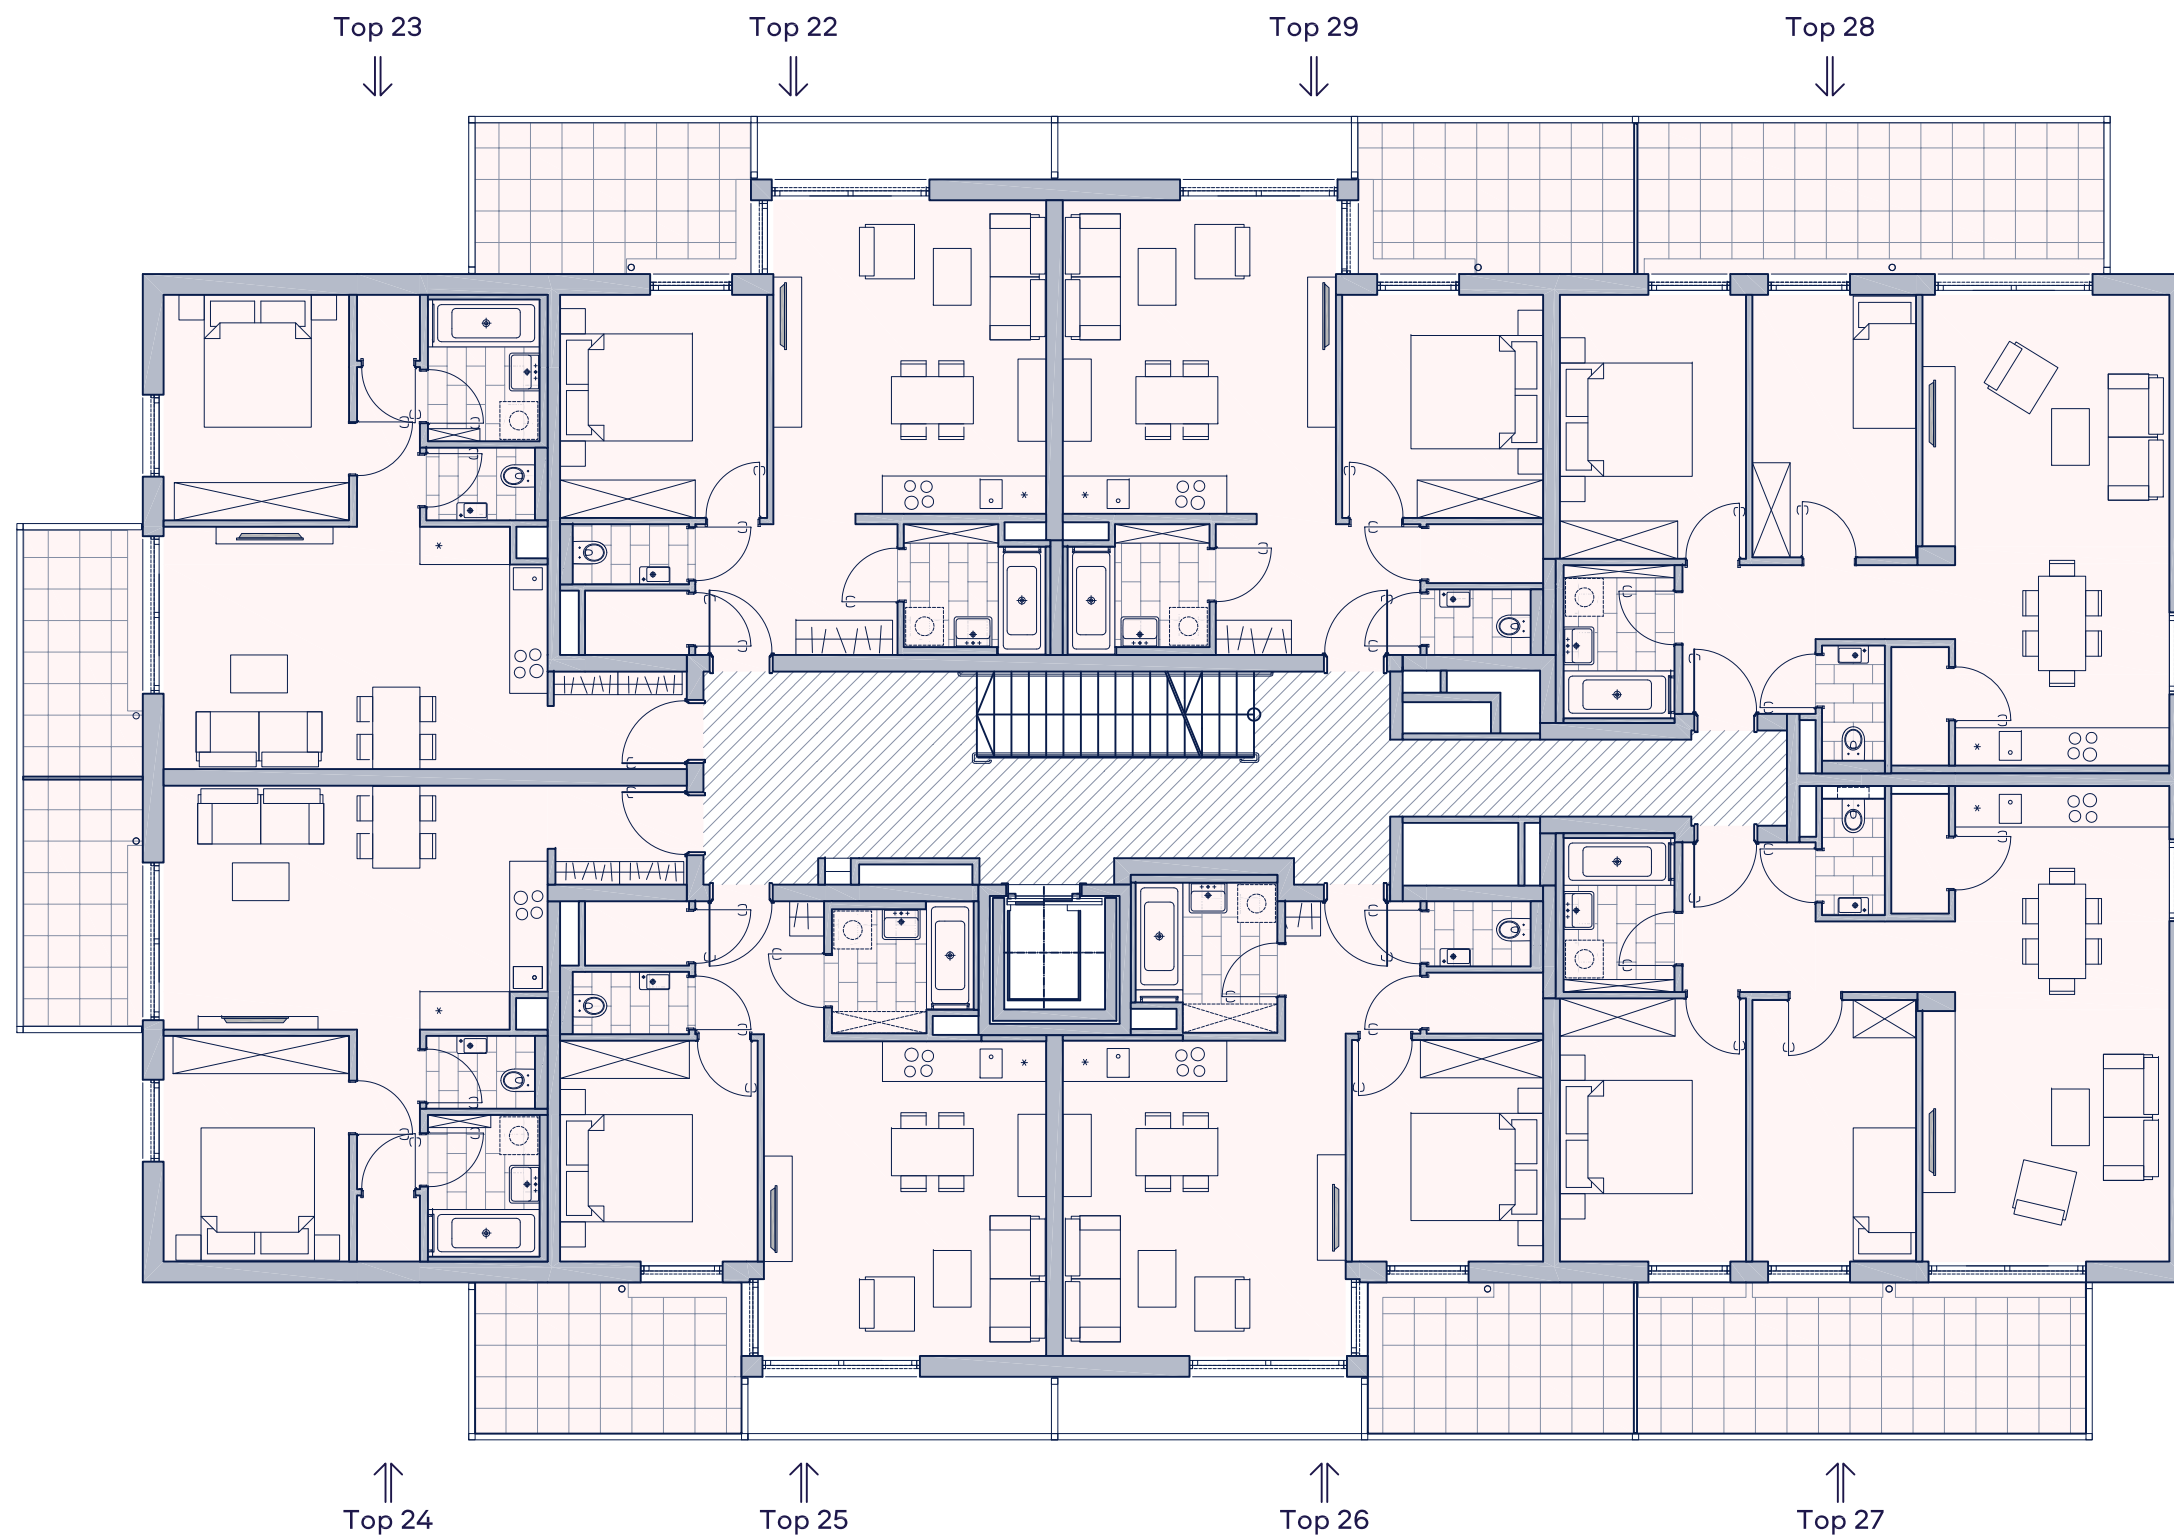

Wehleweg 7_1030 Wien

3. Obergeschoss

Lage im Areal