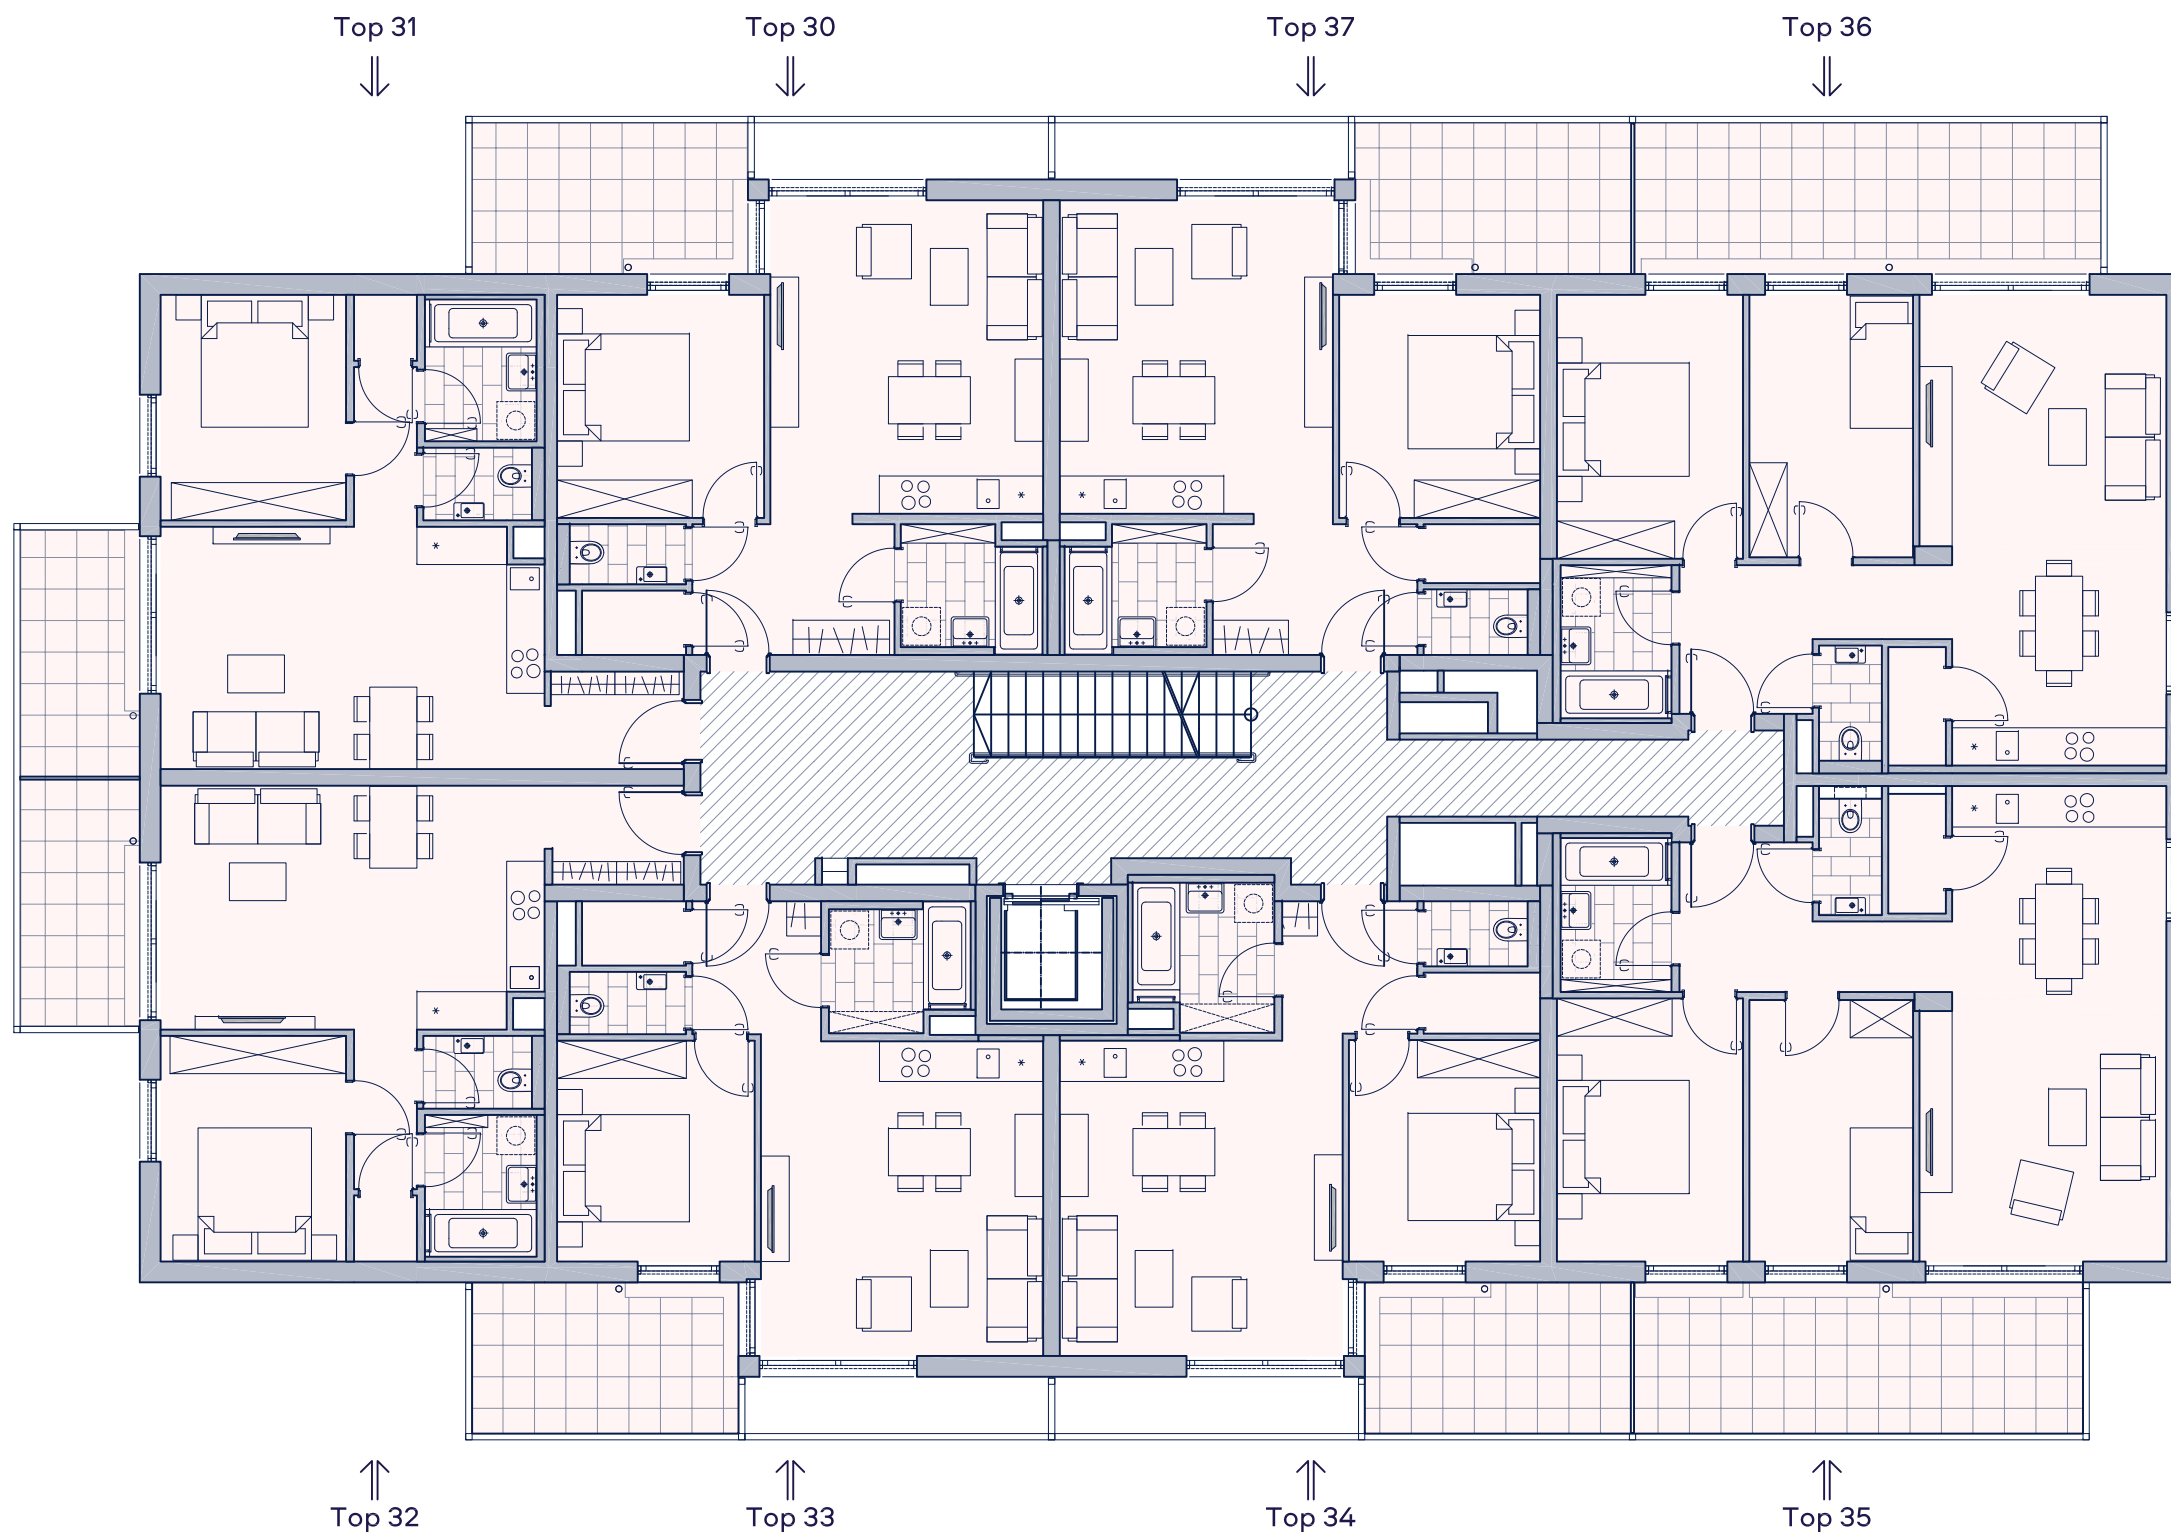

Wehleweg 7_1030 Wien

4. Obergeschoss

Lage im Areal

Erdberger Lände

Dietrichgasse