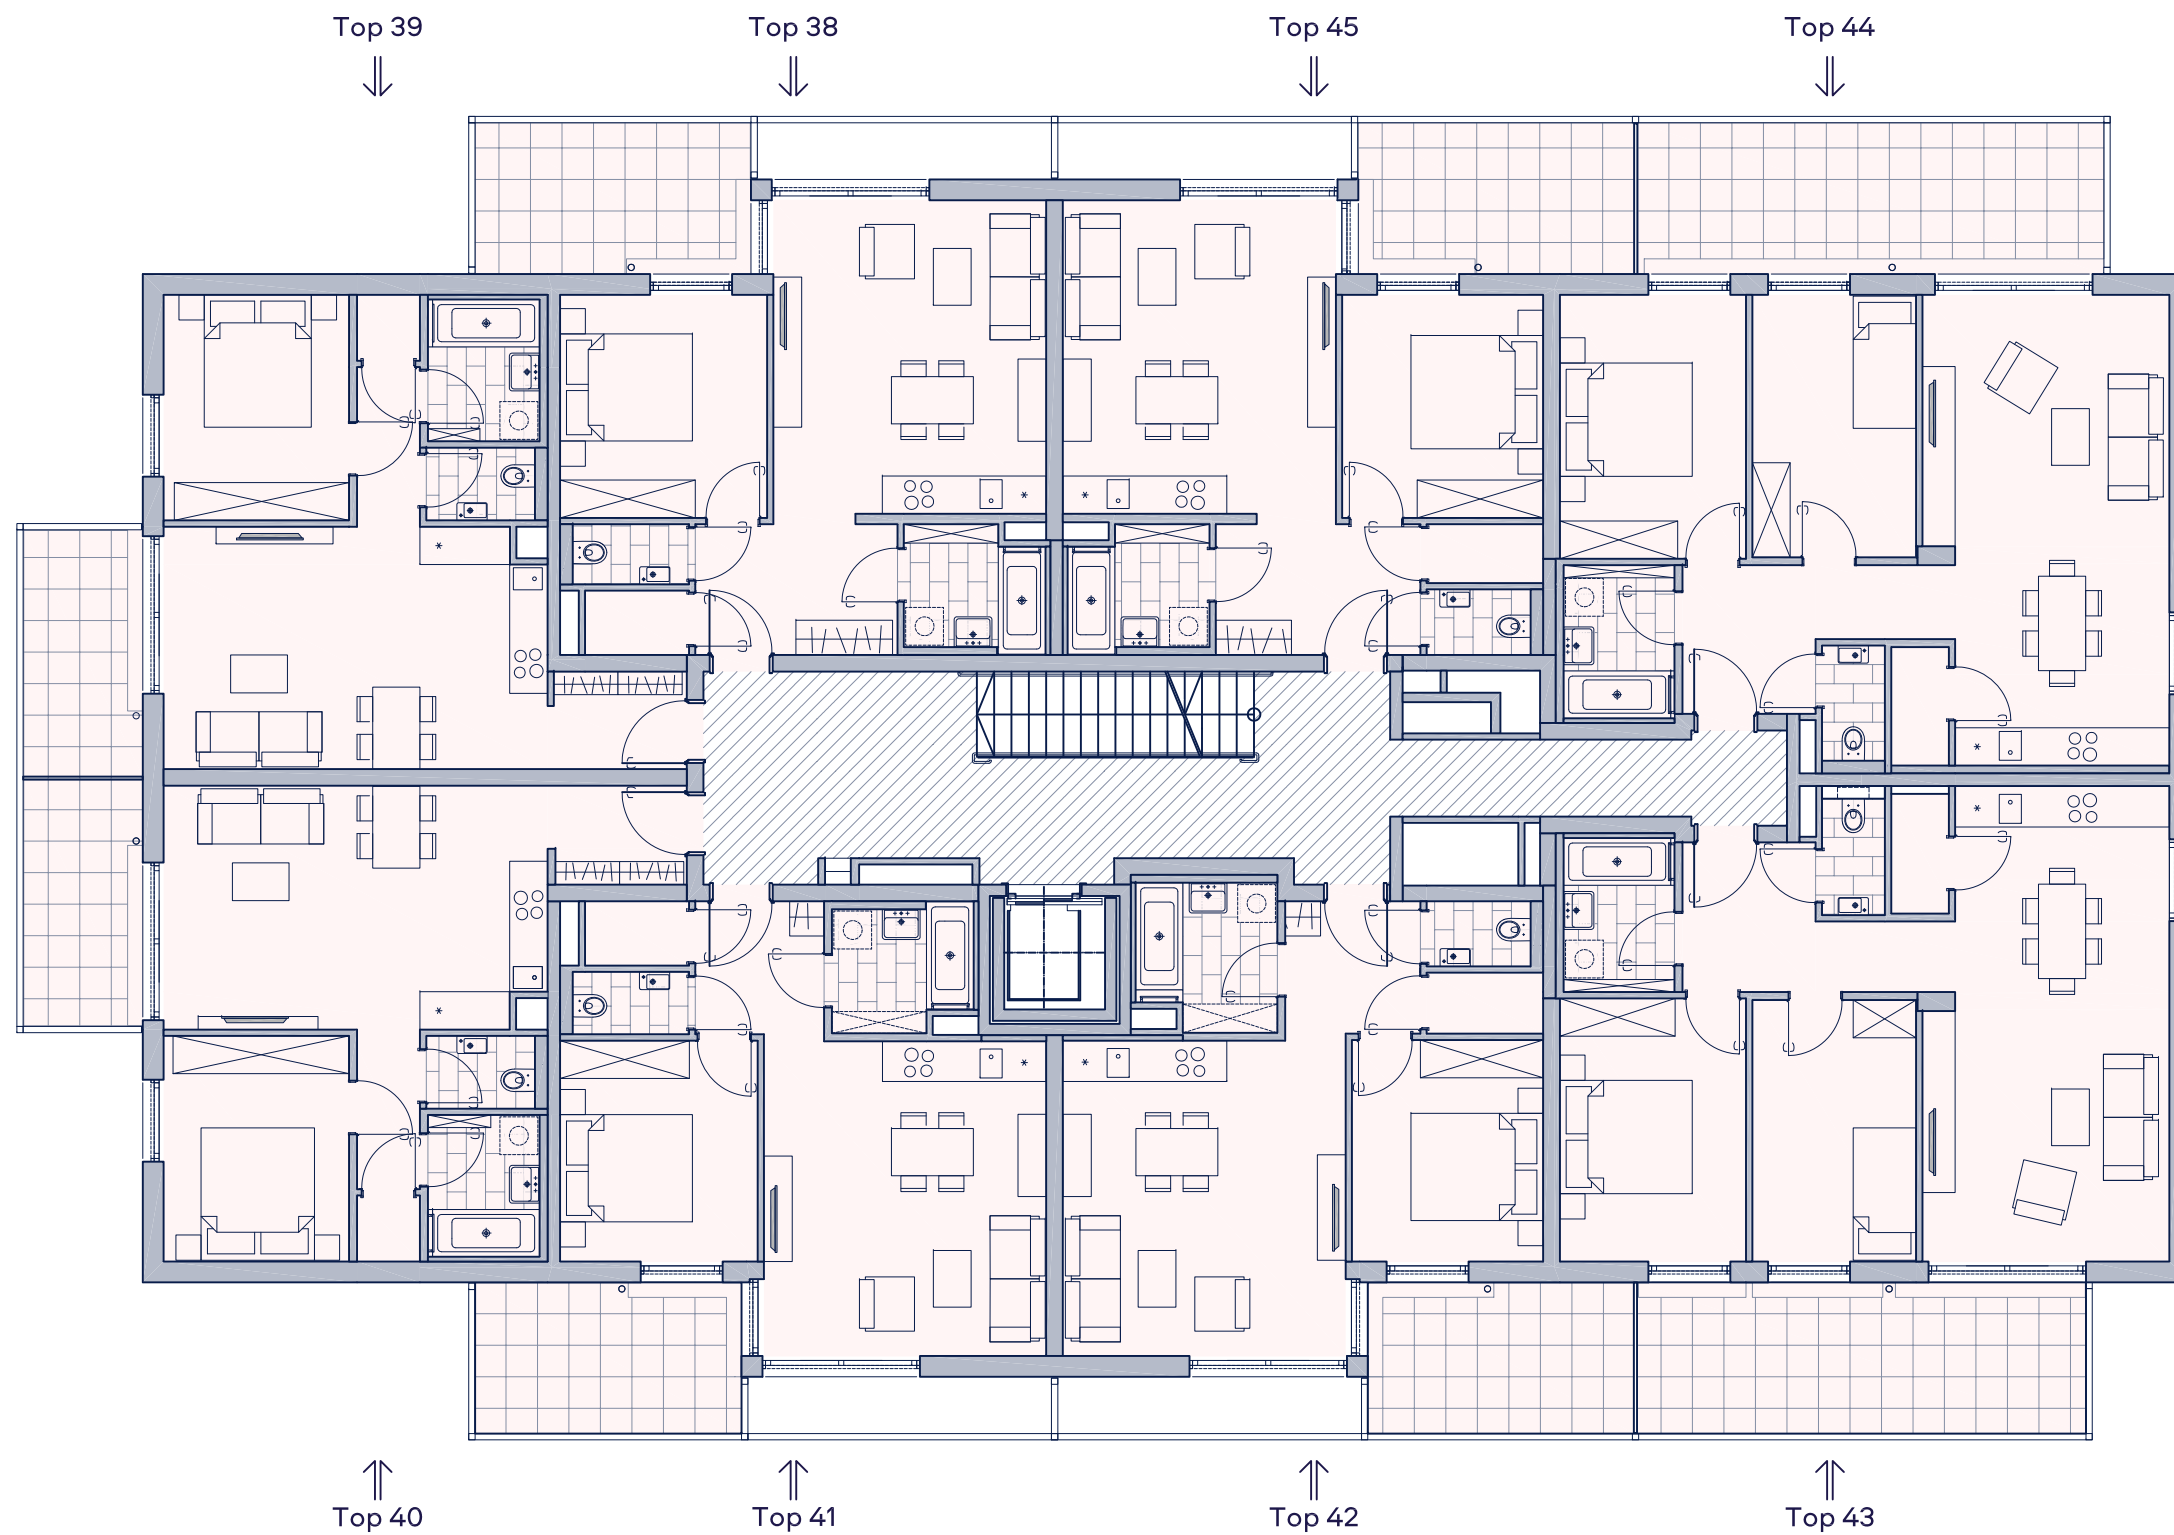

Wehleweg 7_1030 Wien

5. Obergeschoss

Lage im Areal