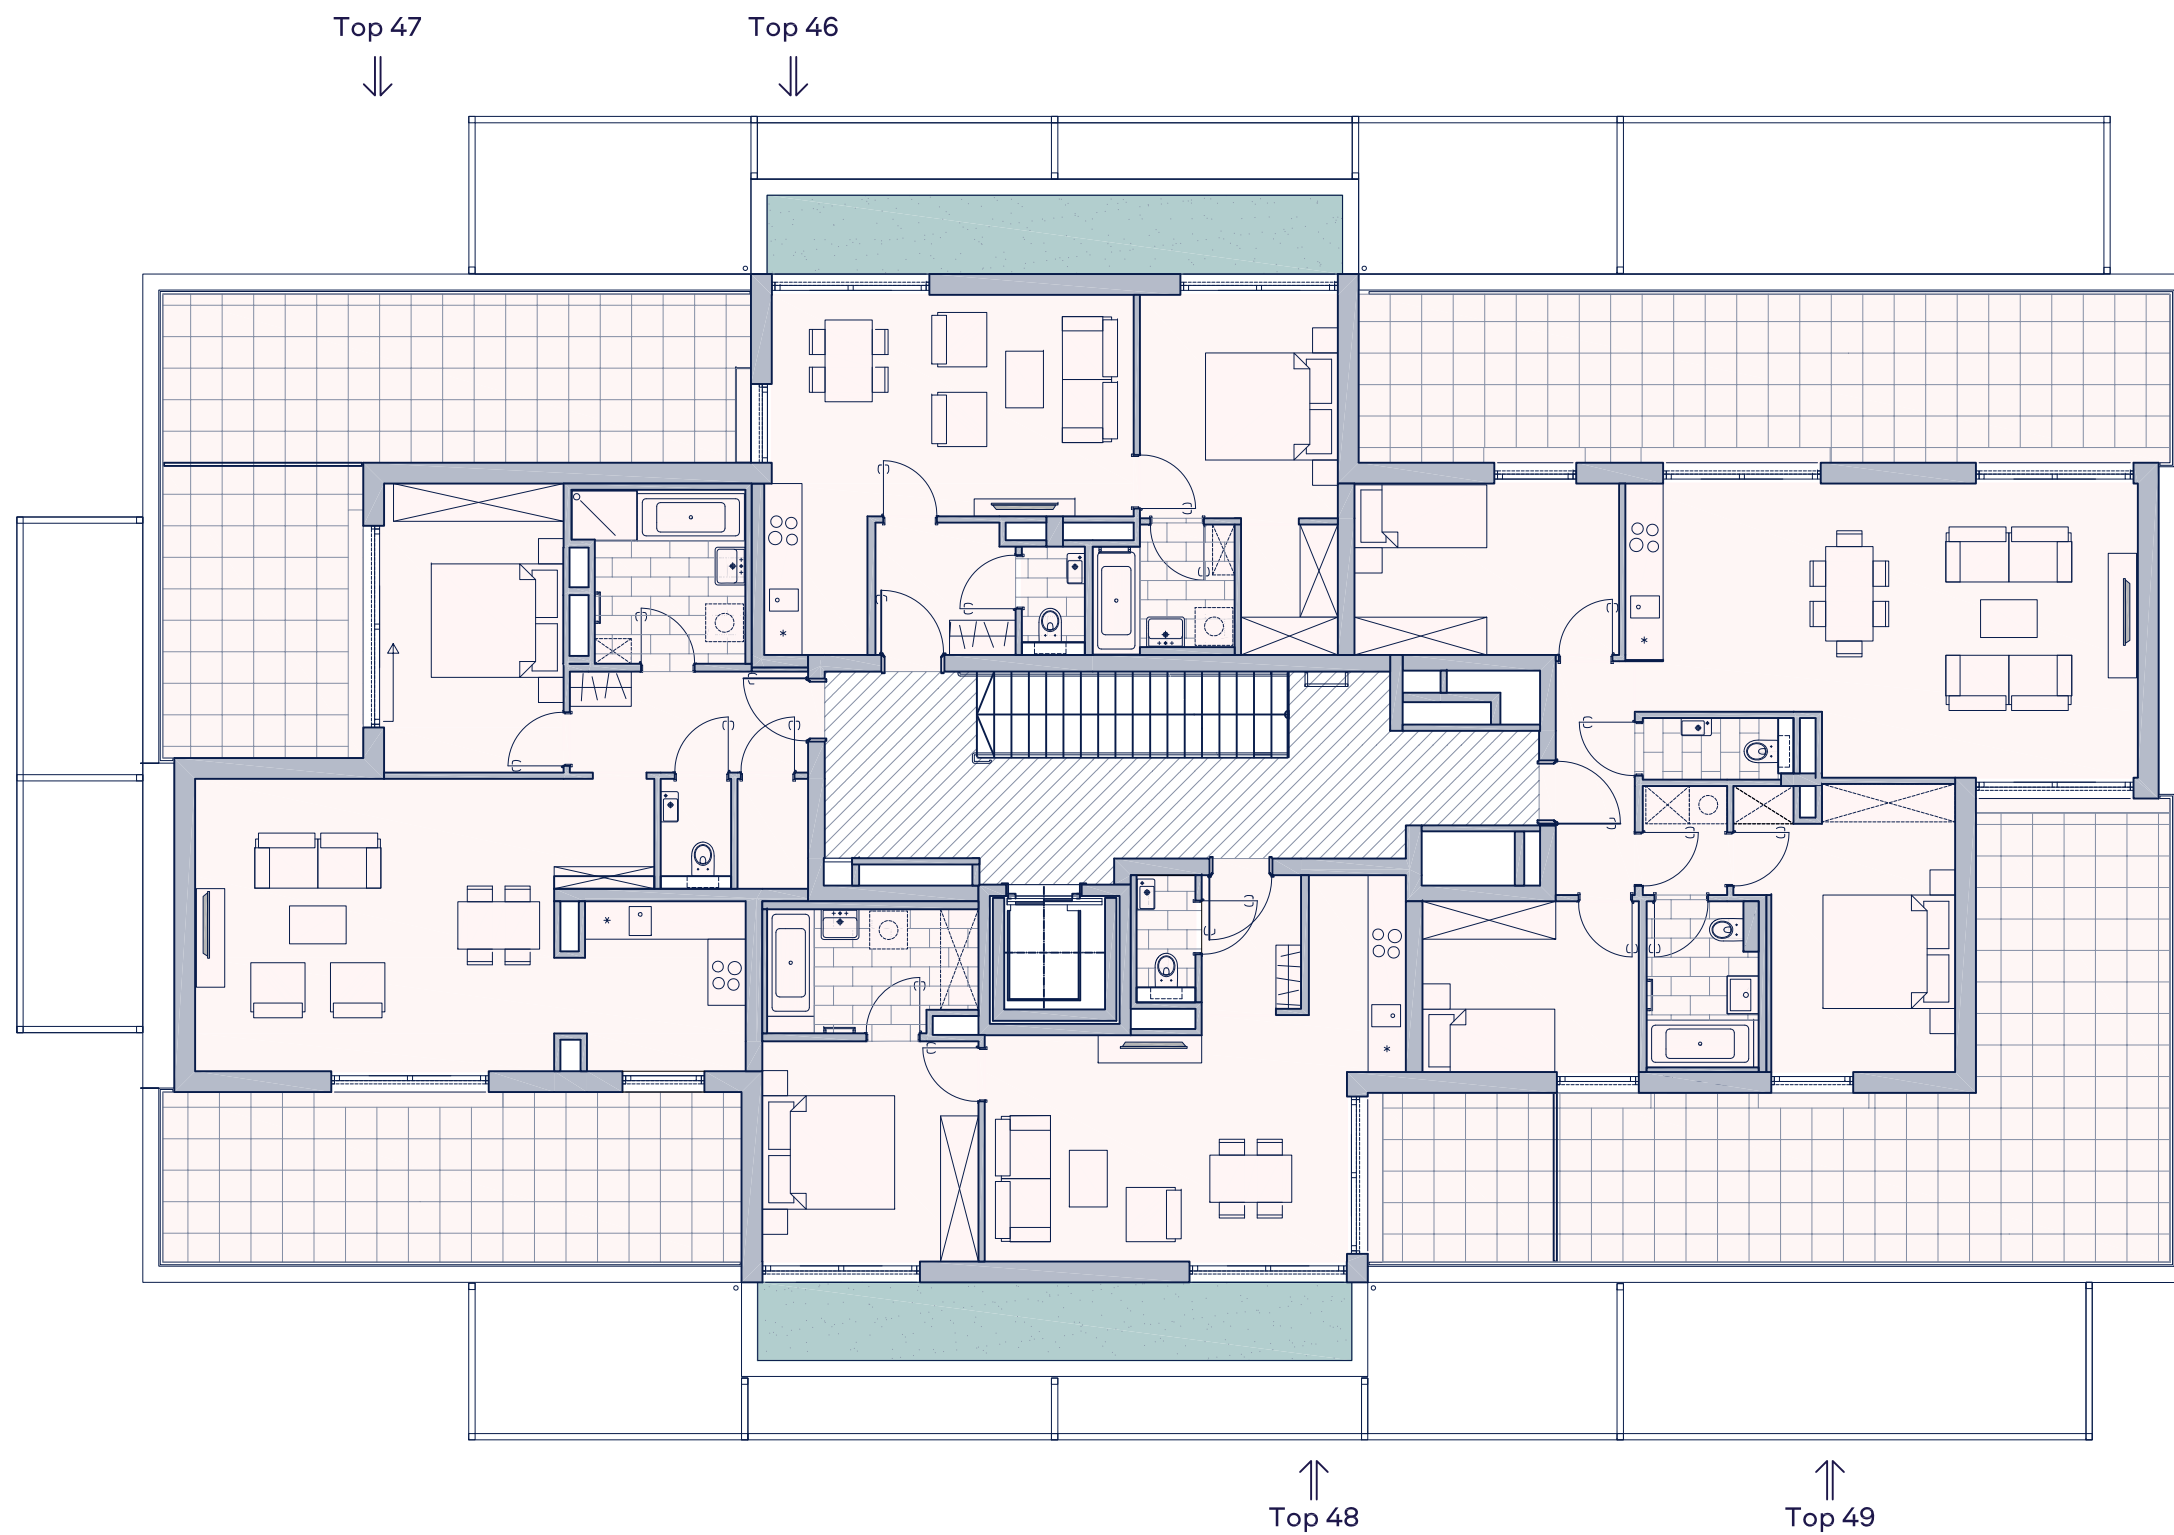

Wehleweg 7_1030 Wien

Dachgeschoss

Lage im Areal