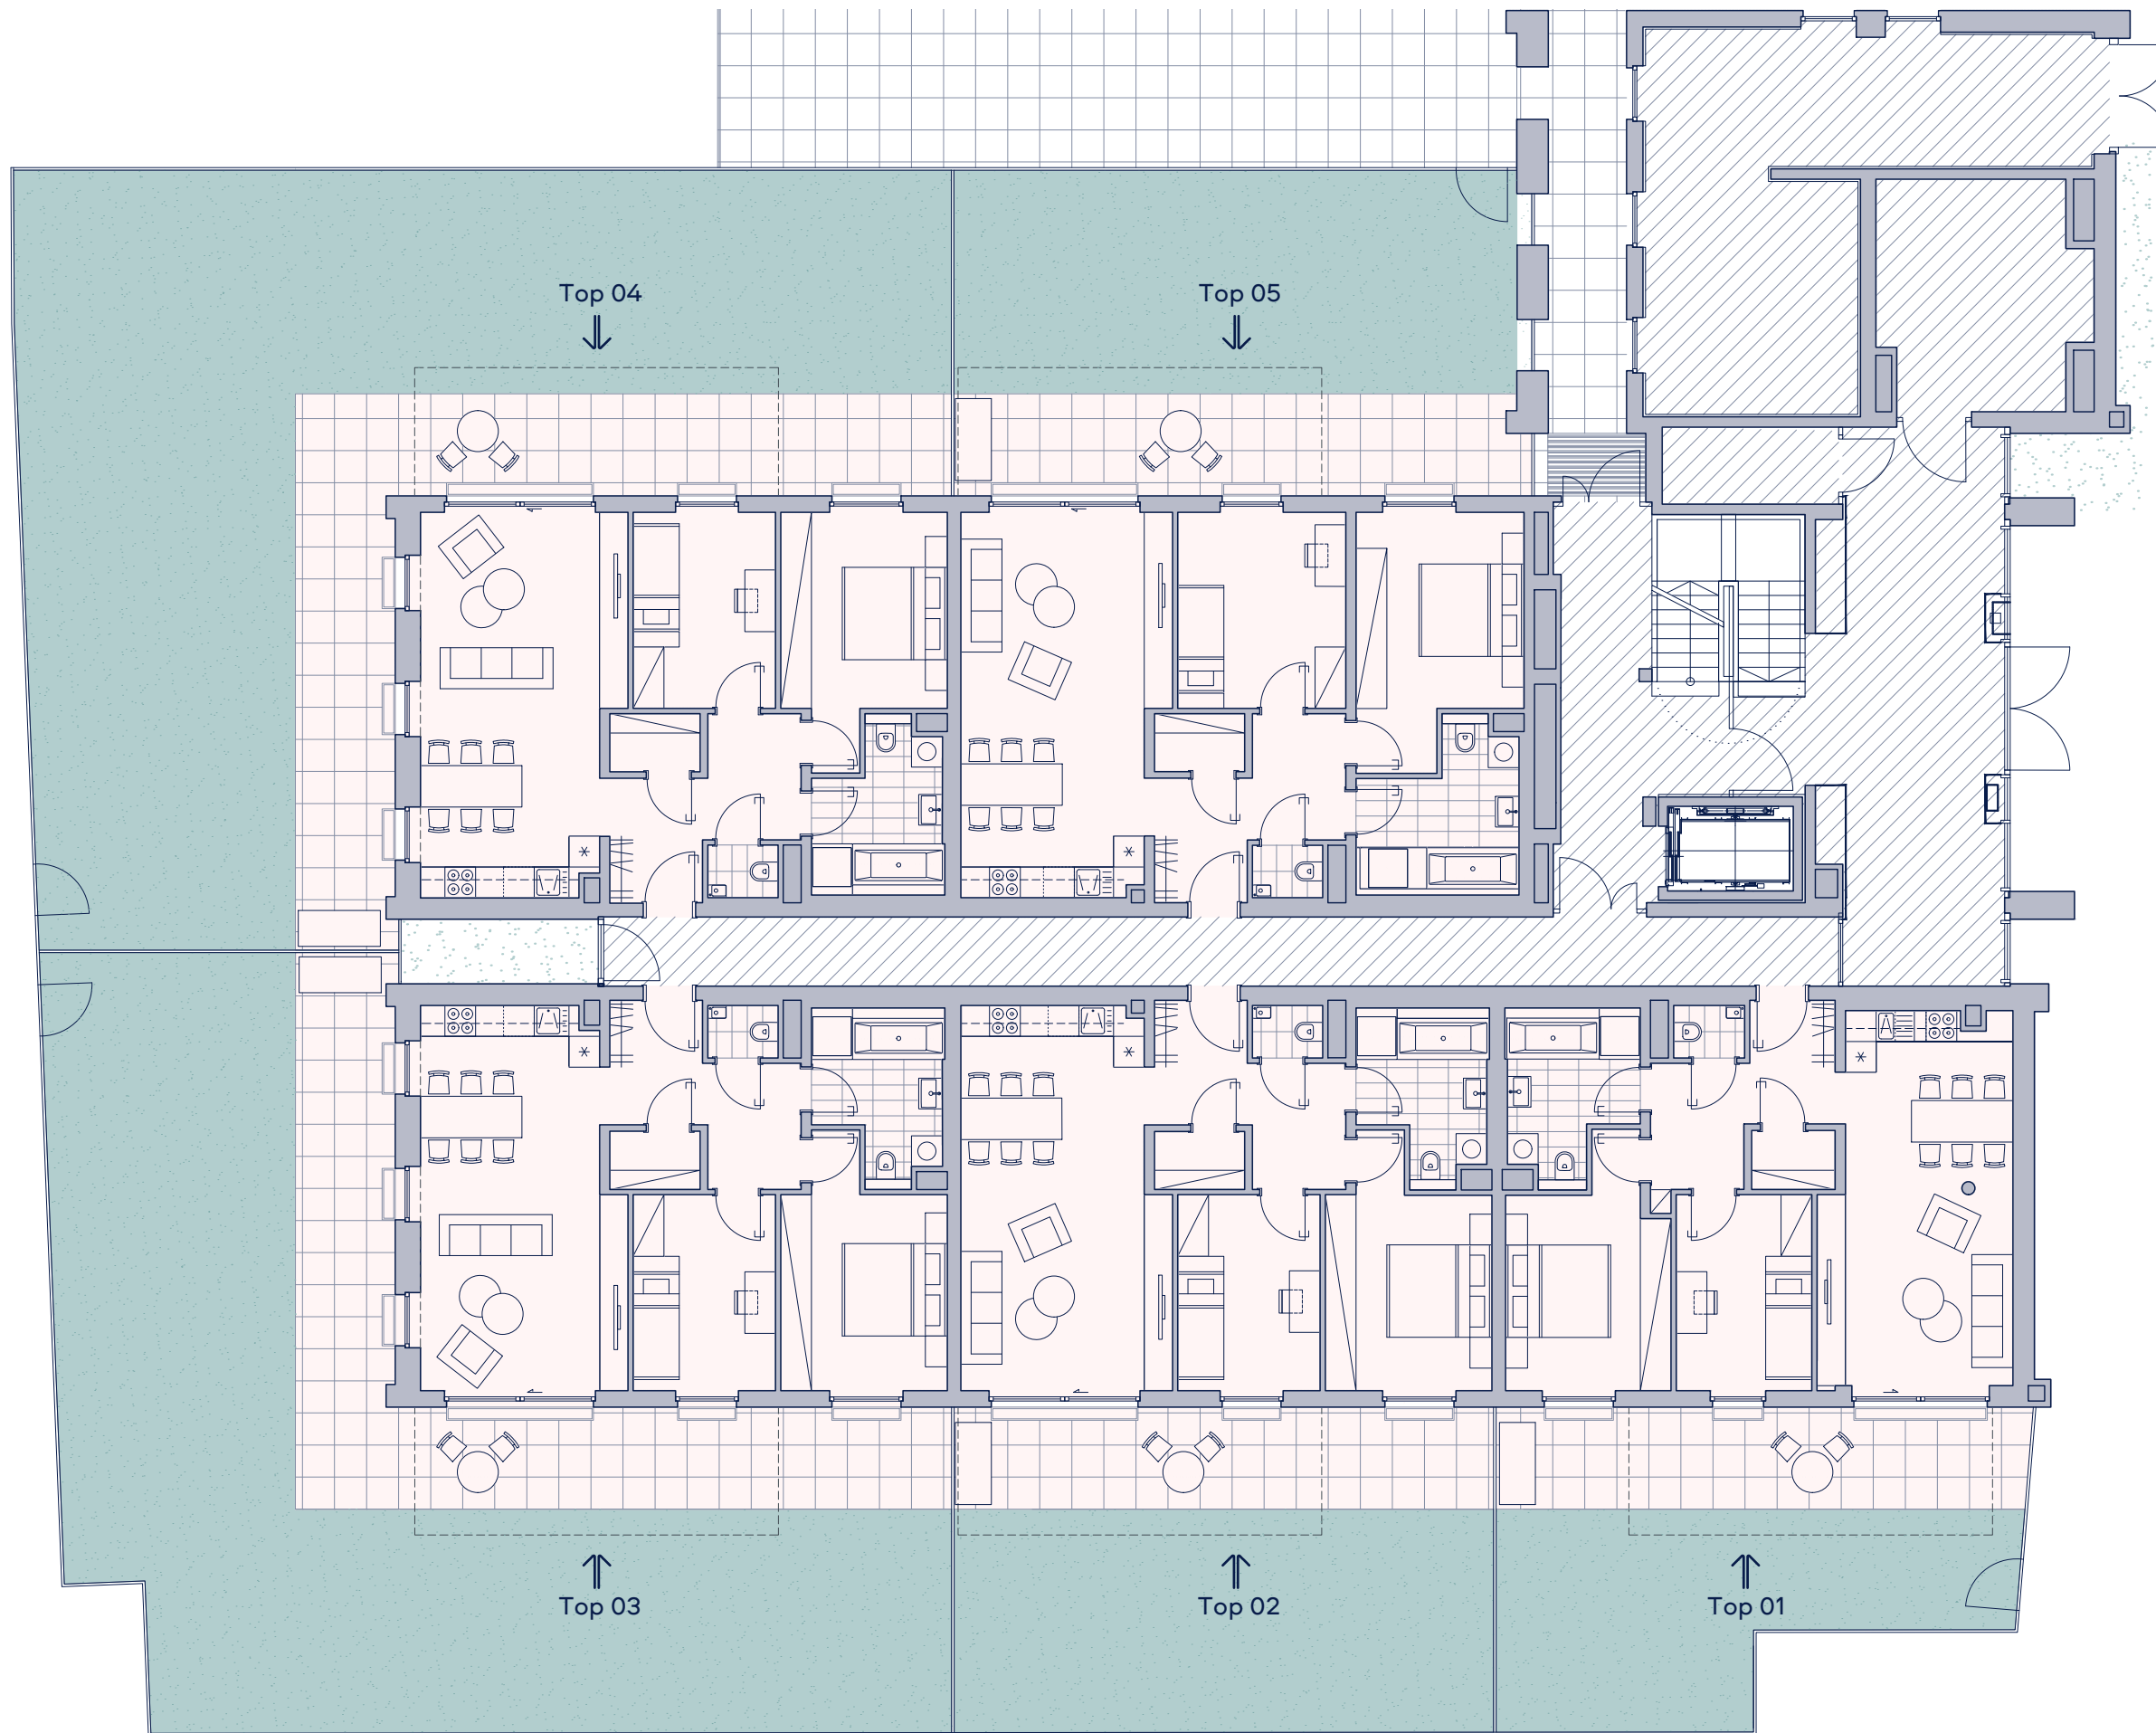

# Wehleweg 9\_1030 Wien

Erdgeschoss

## Lage im Areal

Erdberger Lände

Dietrichgasse