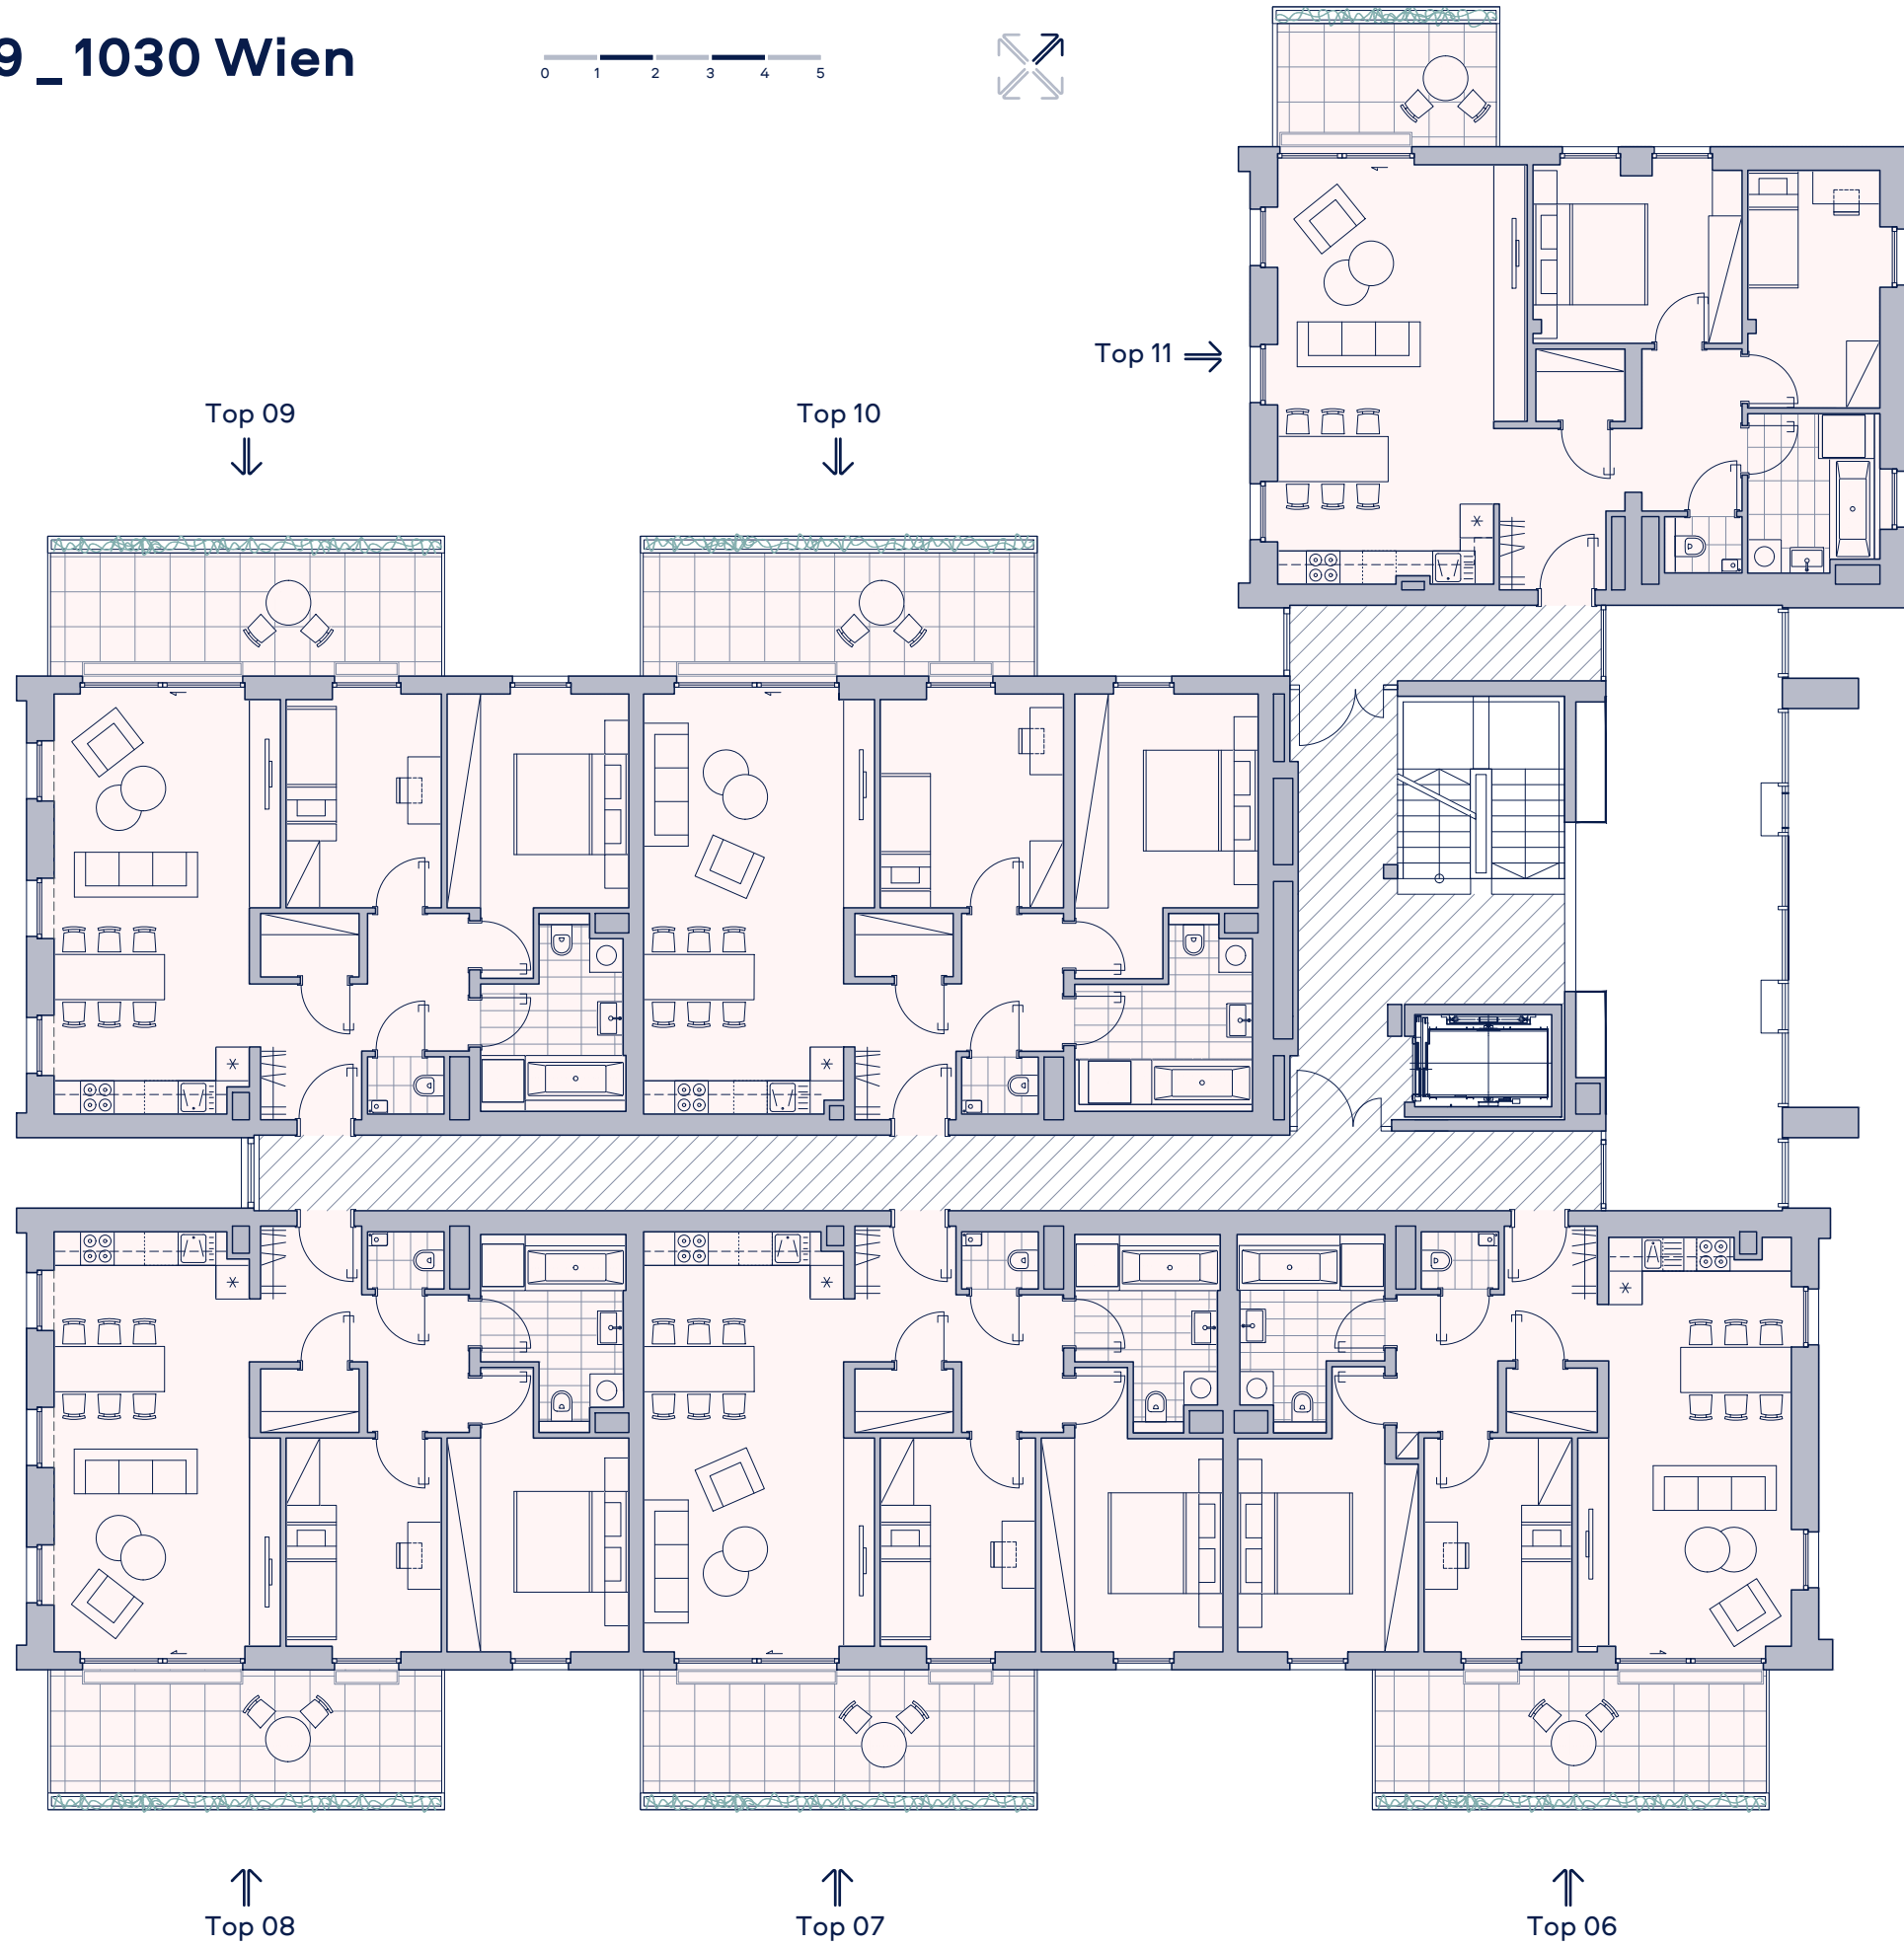

# Wehleweg 9\_1030 Wien

1. Obergeschoss

## Lage im Areal

Erdberger Lände

Dietrichgasse