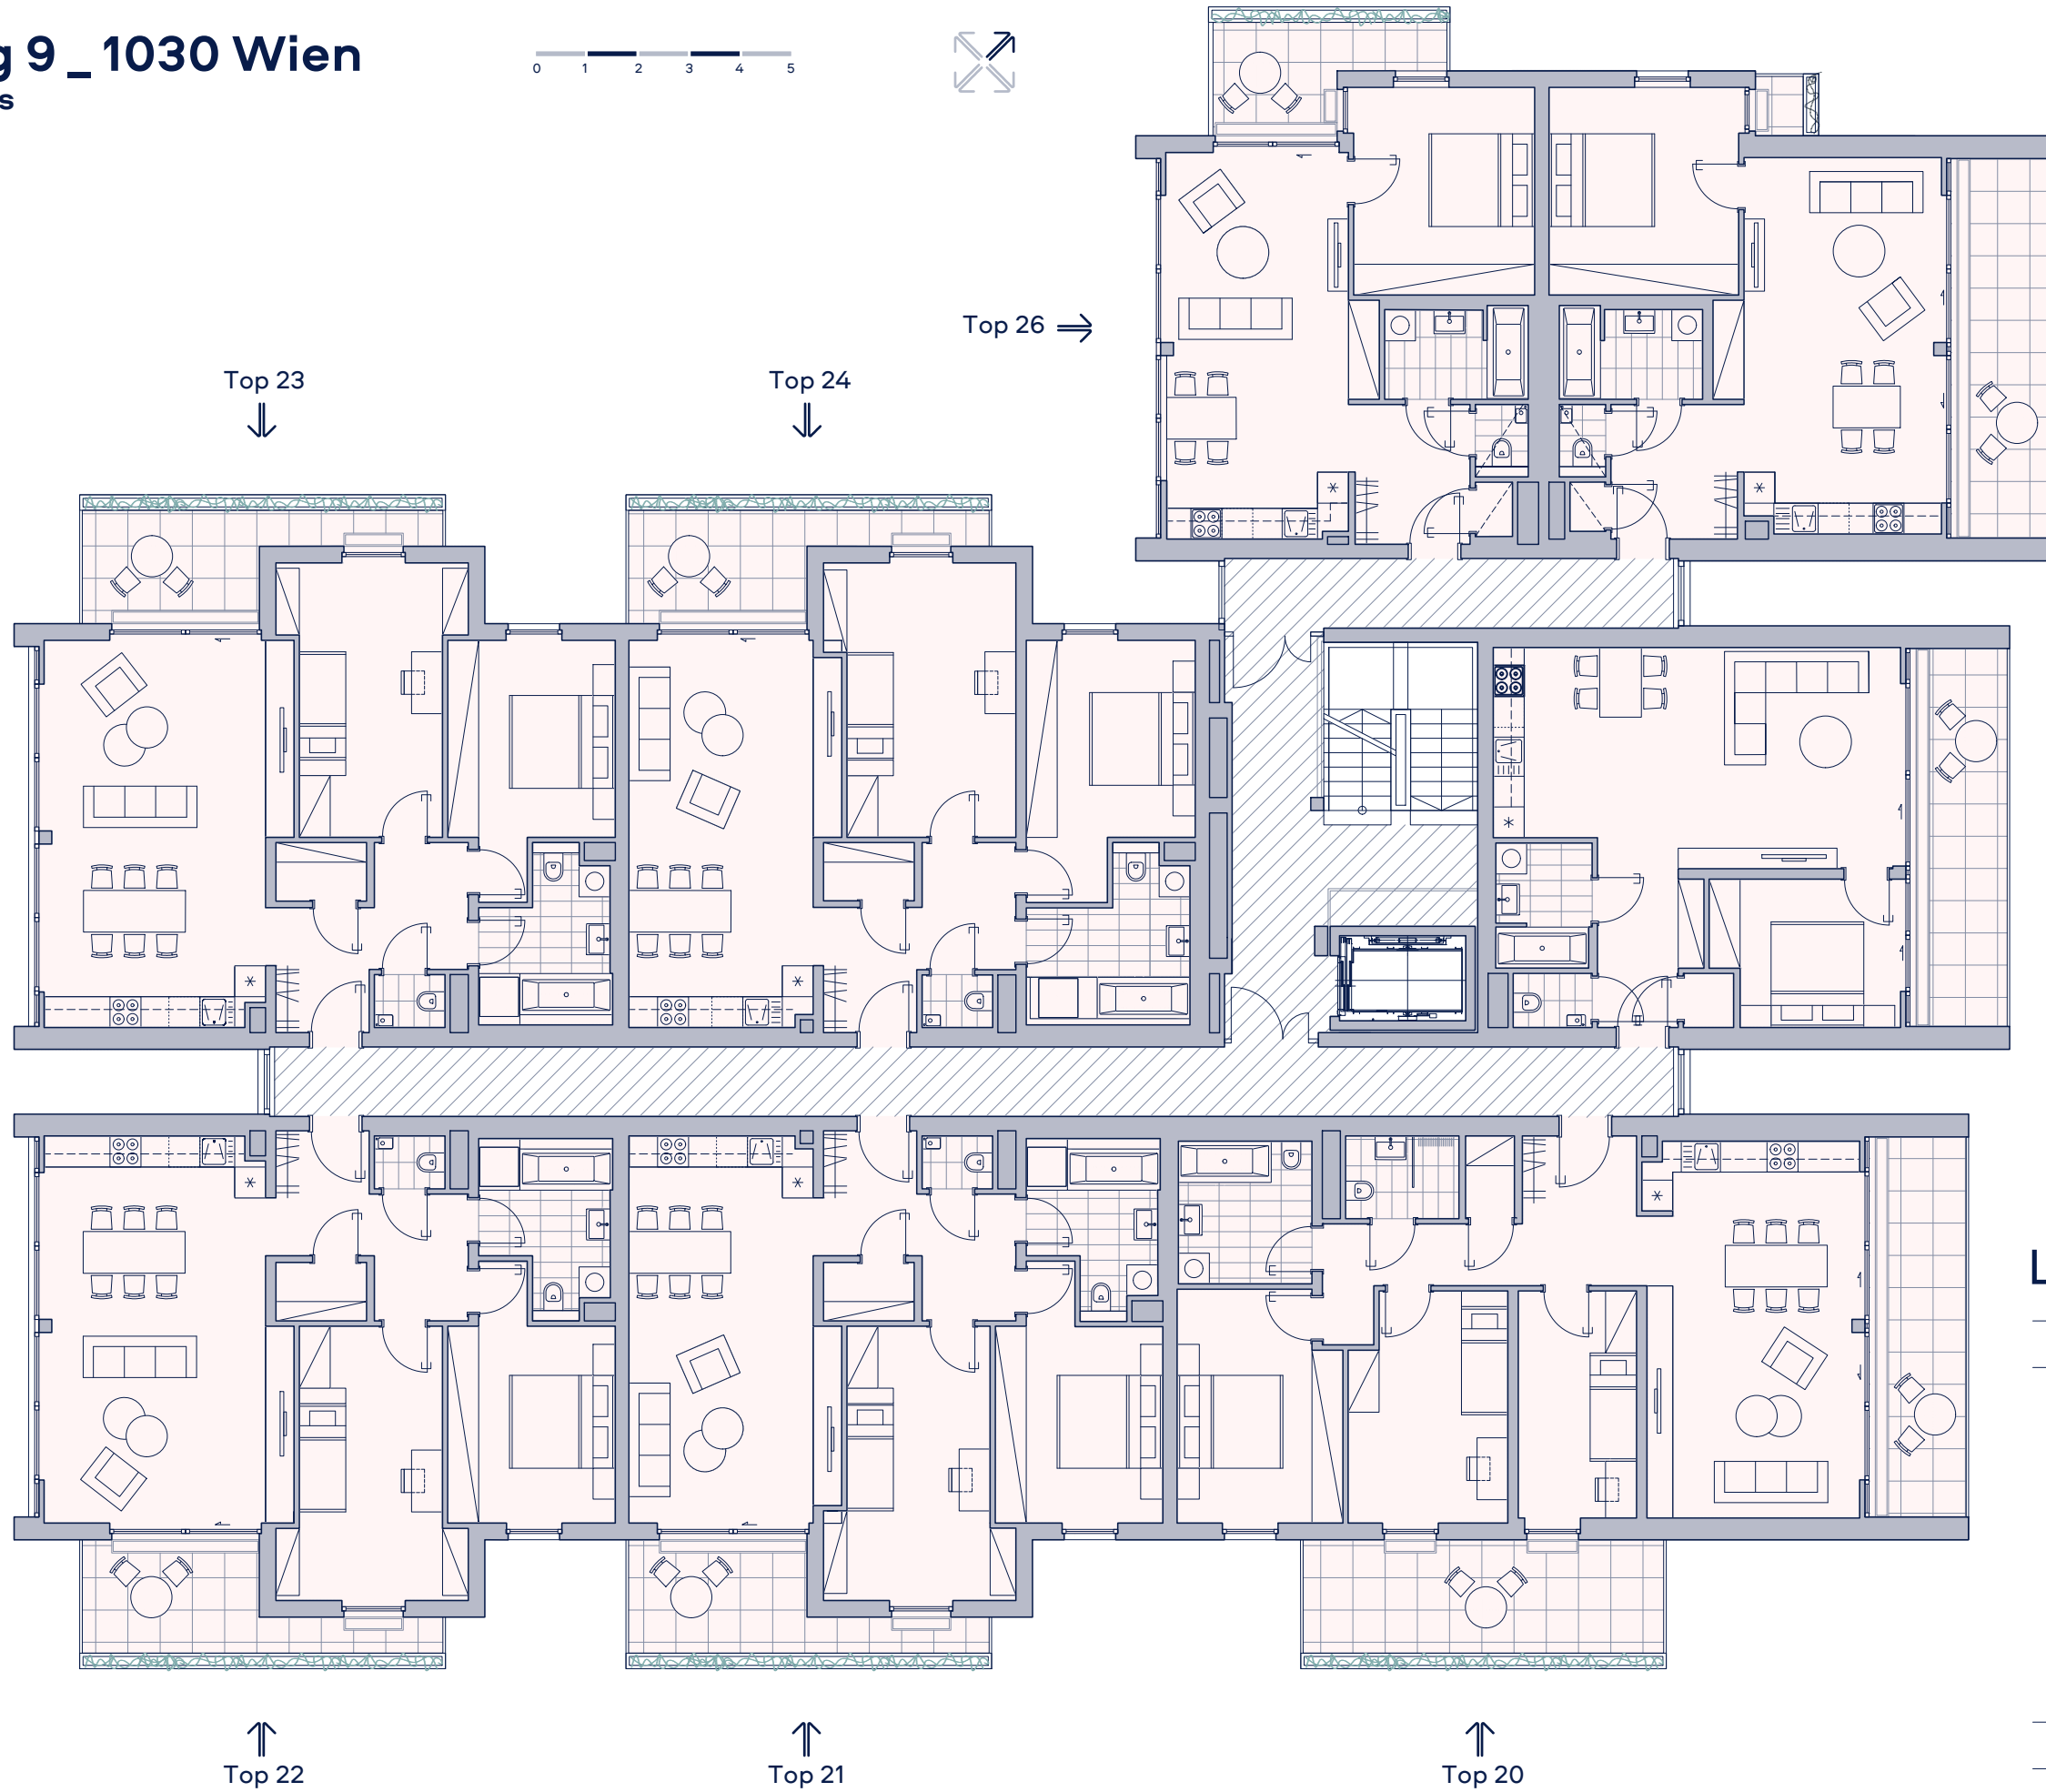

# Wehleweg 9\_1030 Wien

3. Obergeschoss

← Top 27

← Top 25

## Lage im Areal

Erdberger Lände

Dietrichgasse