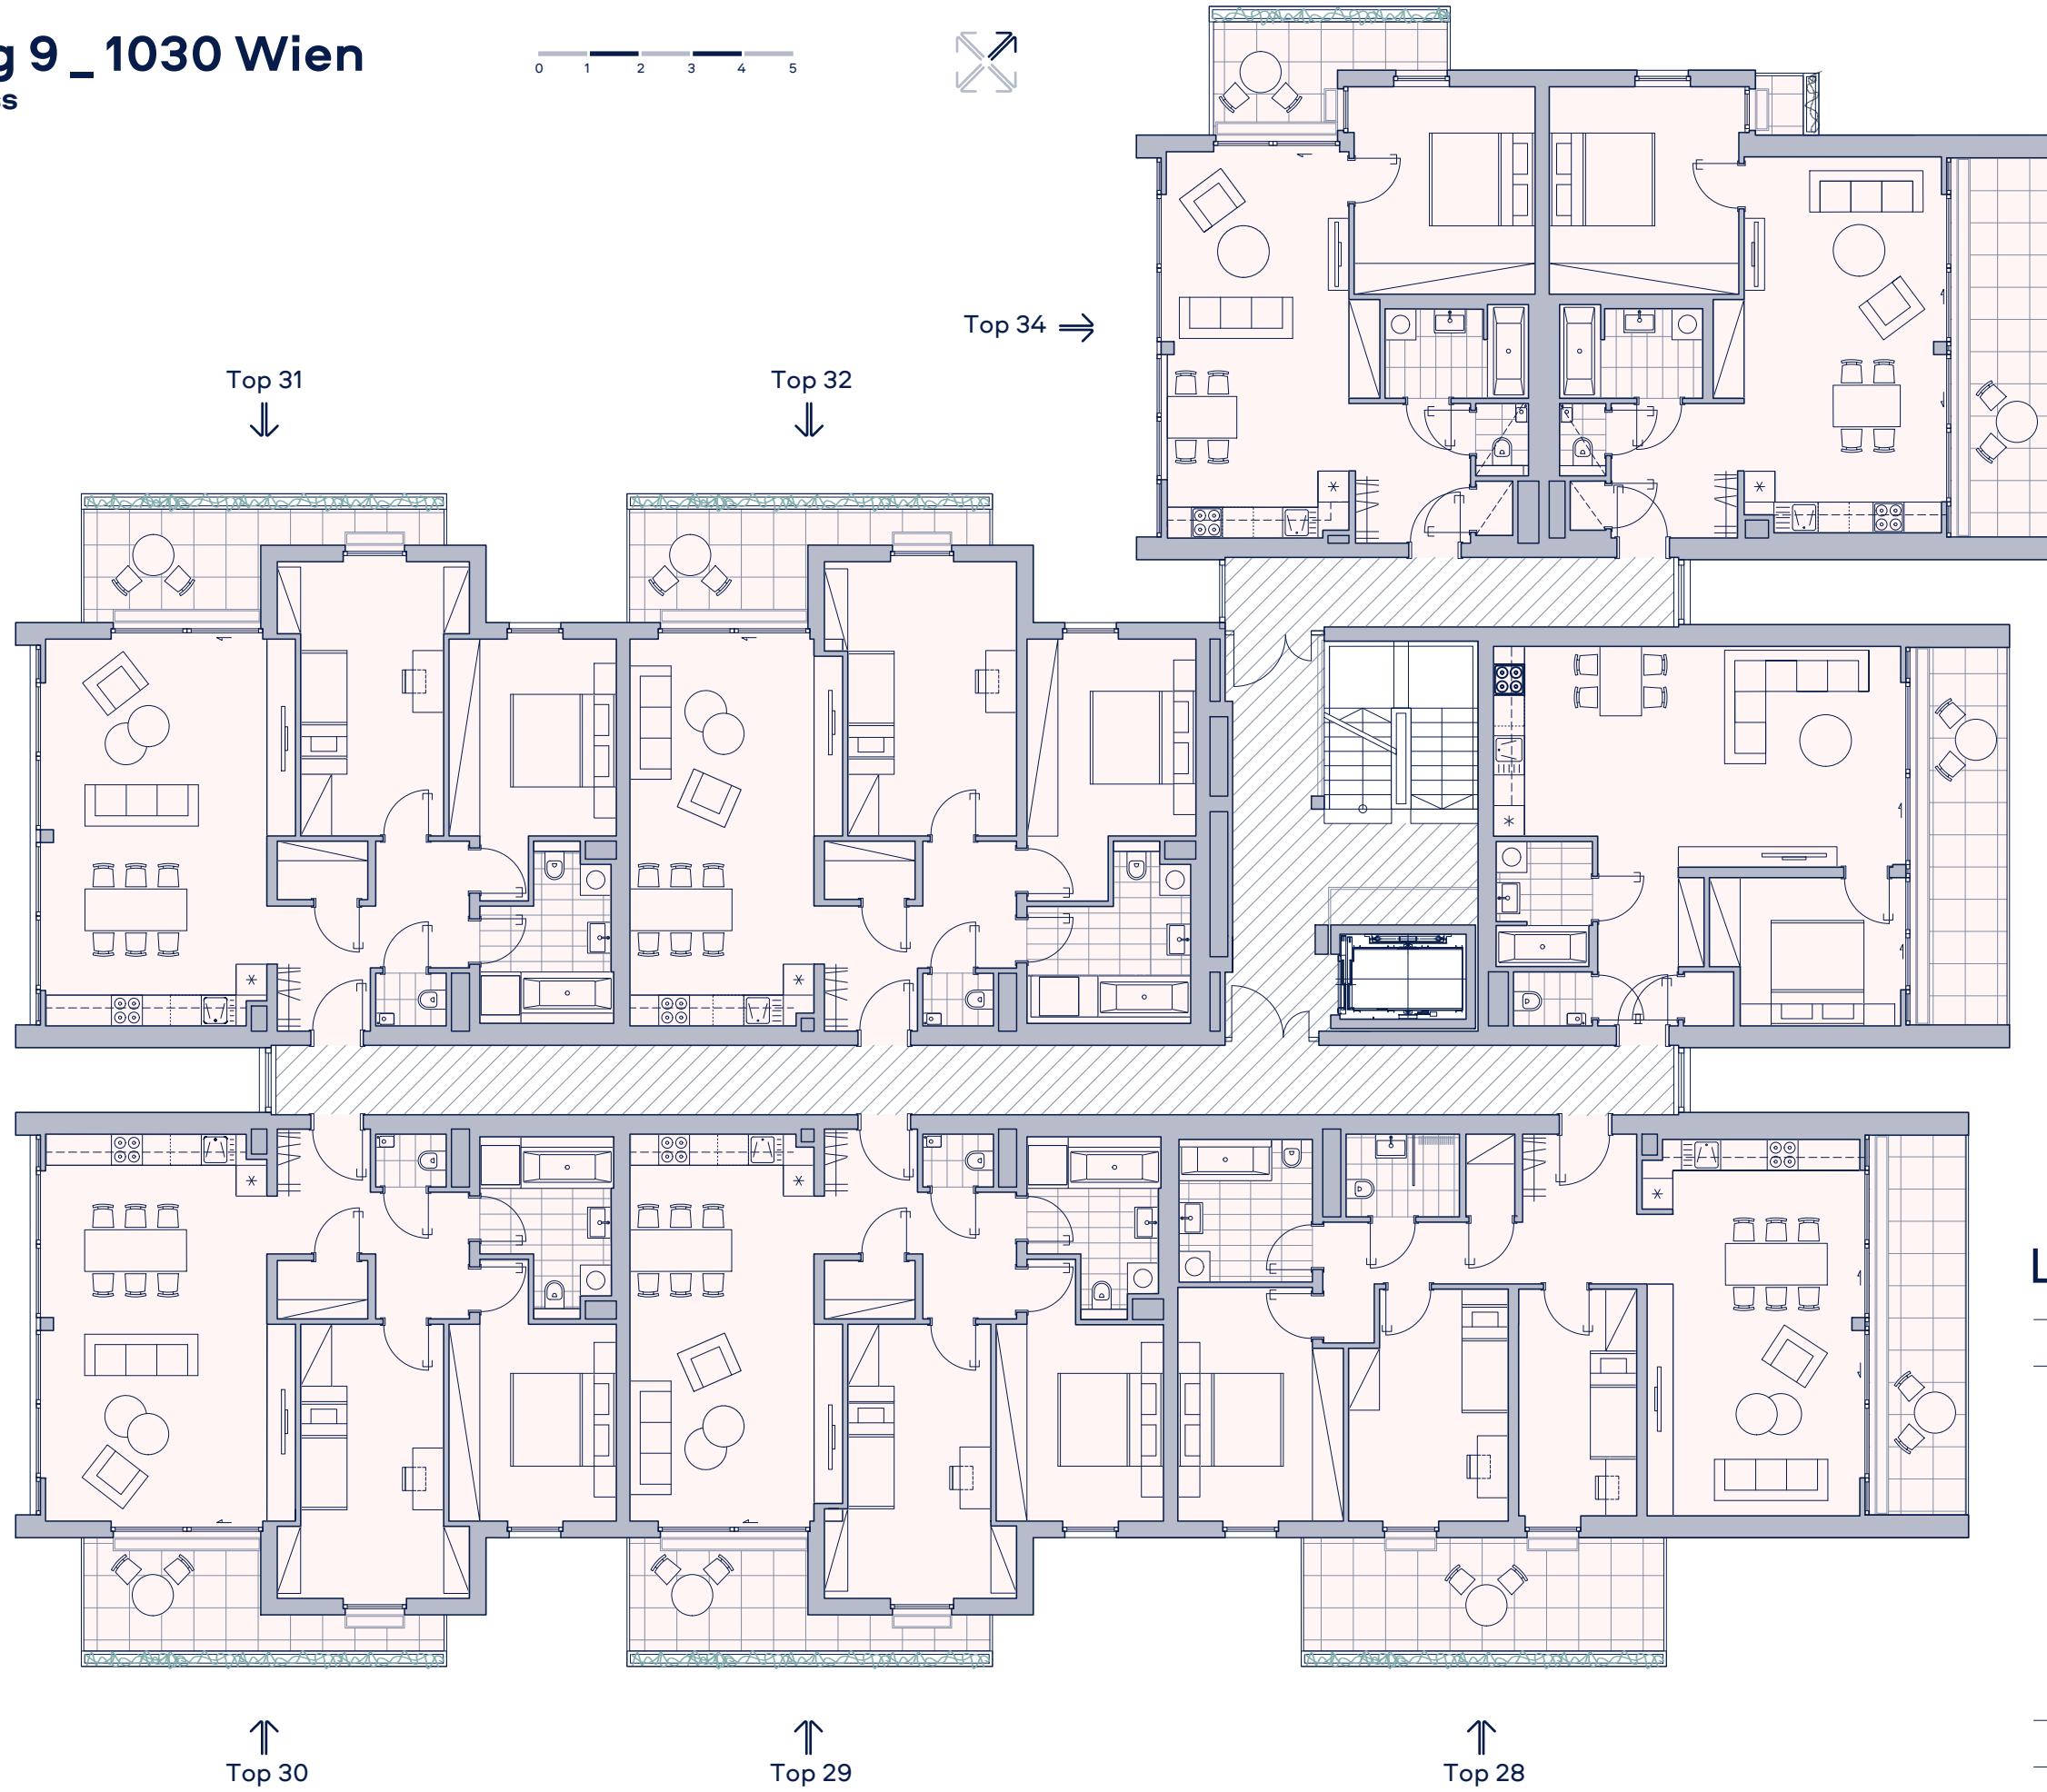

Wehleweg 9_1030 Wien

4. Obergeschoss

← Top 35

← Top 33

Lage im Areal

Erdberger Lände

Dietrichgasse