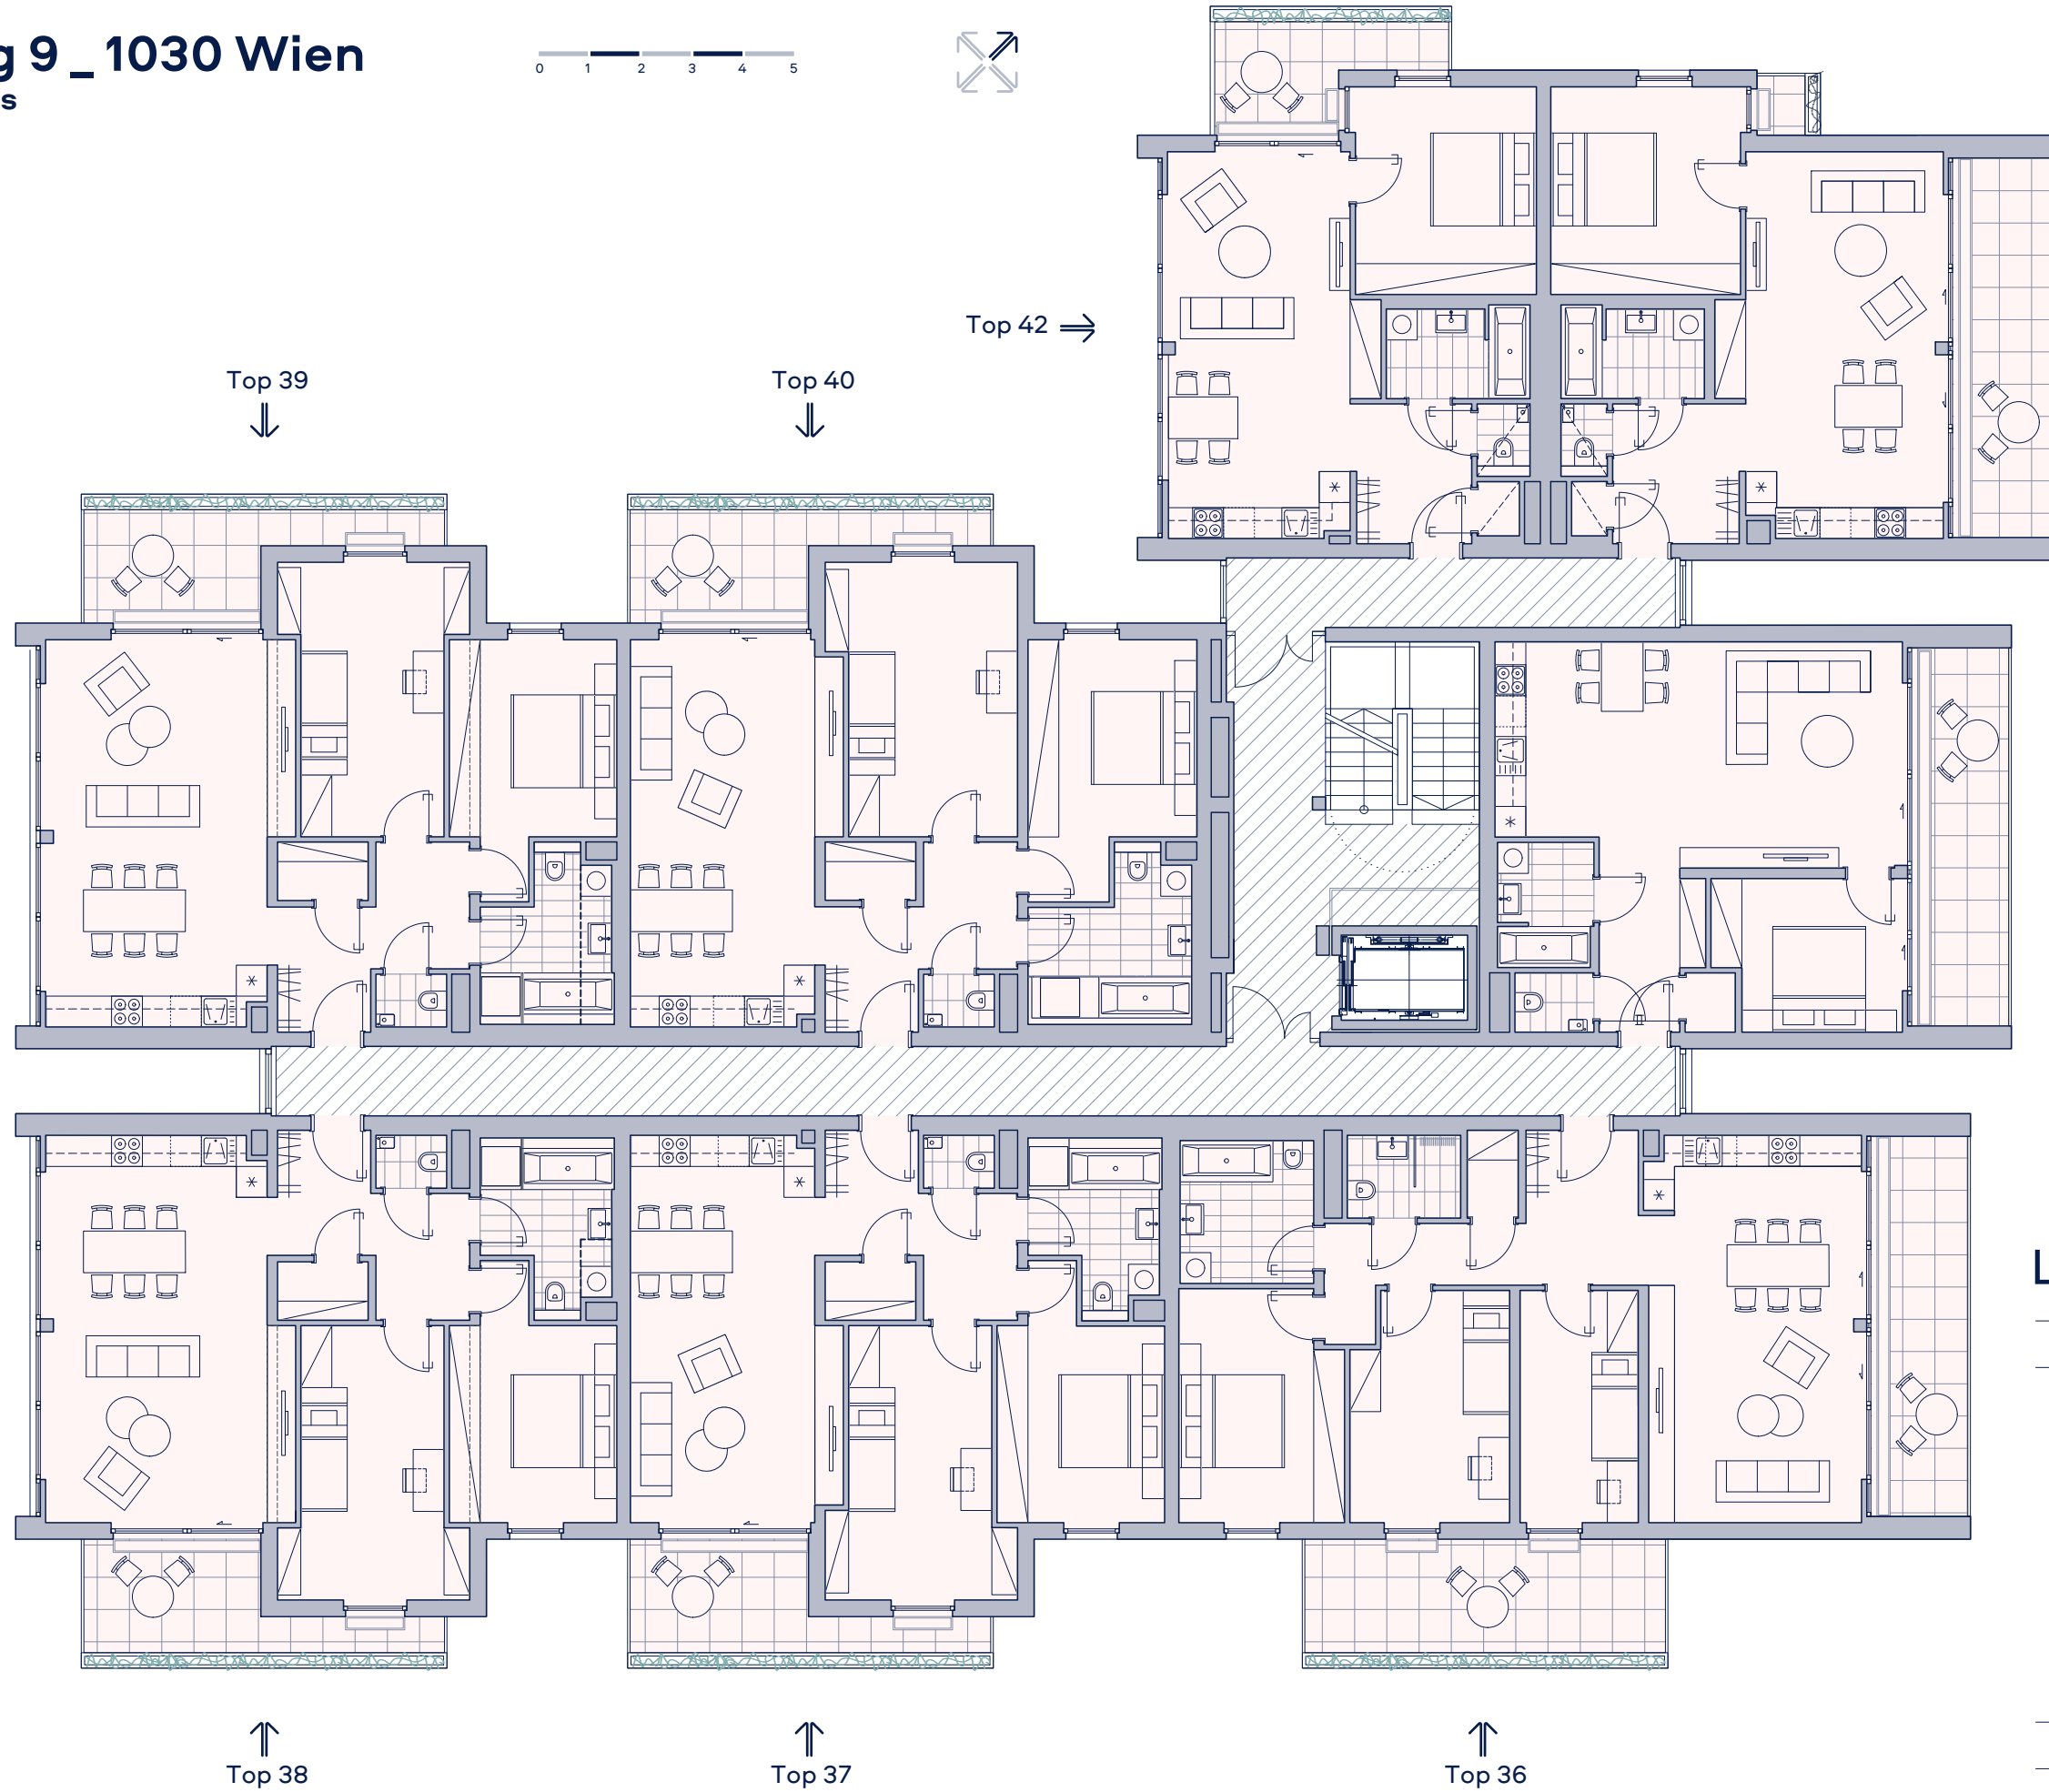

Wehleweg 9_1030 Wien

5. Obergeschoss

← Top 43

← Top 41

Lage im Areal

Erdberger Lände

Dietrichgasse