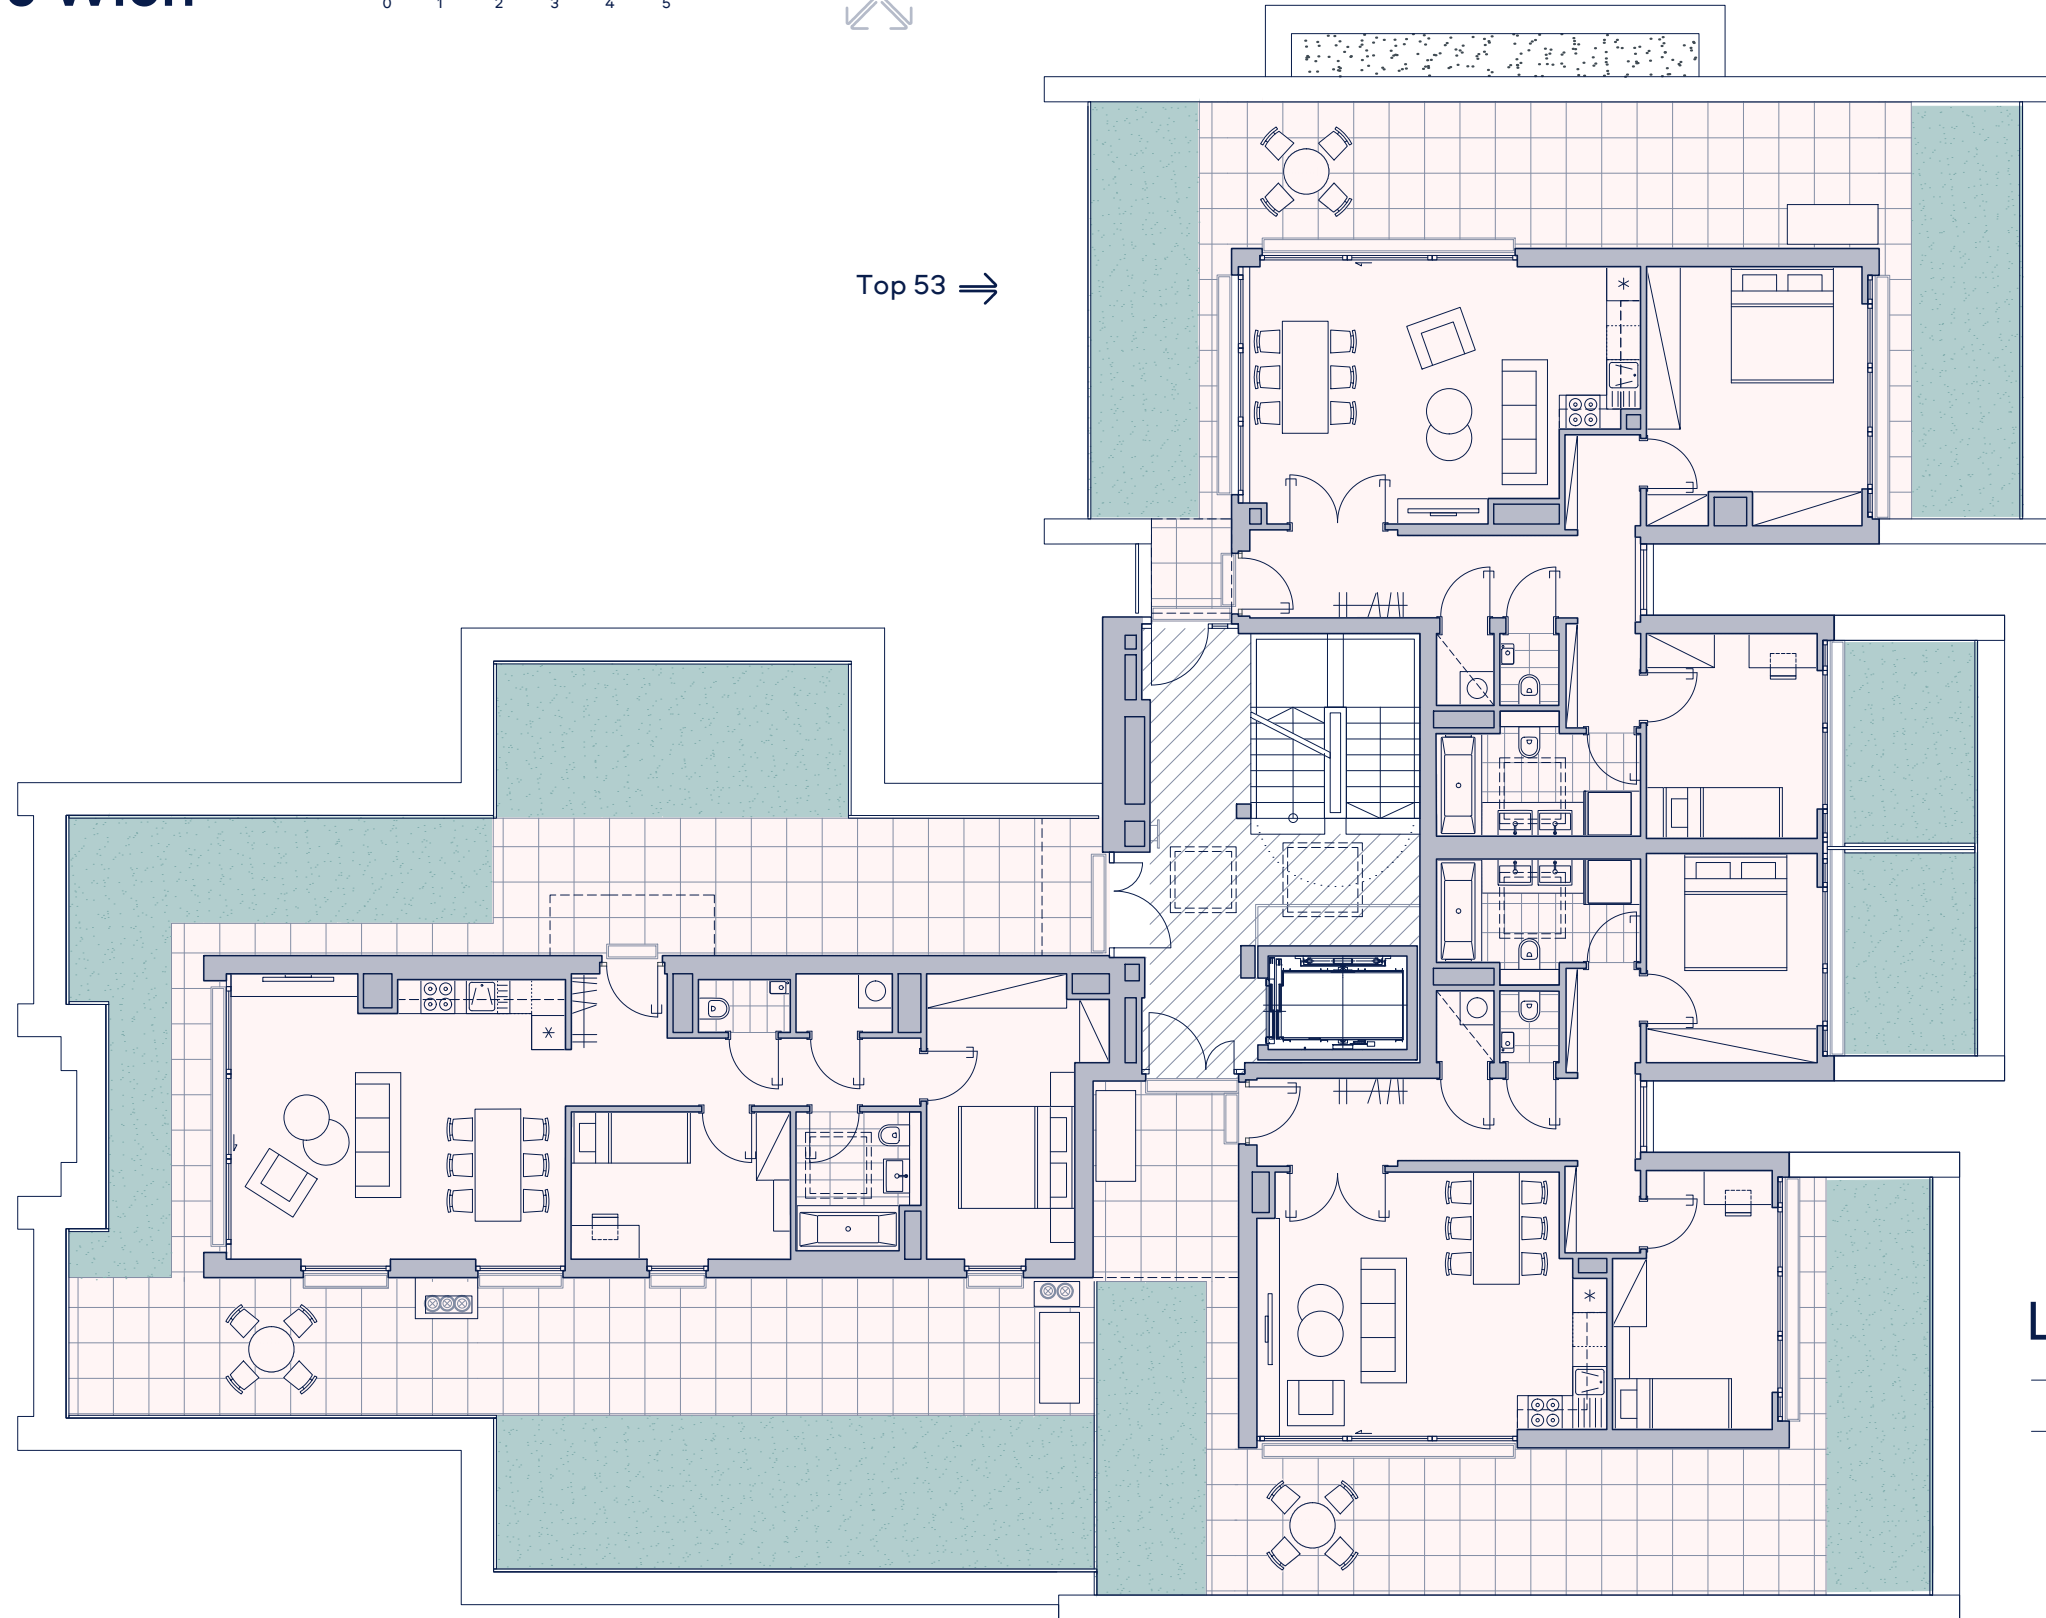

Wehleweg 9_1030 Wien

2. Dachgeschoss

Top 53 →

↑
Top 52

↑
Top 51

Lage im Areal

Erdberger Lände

Dietrichgasse