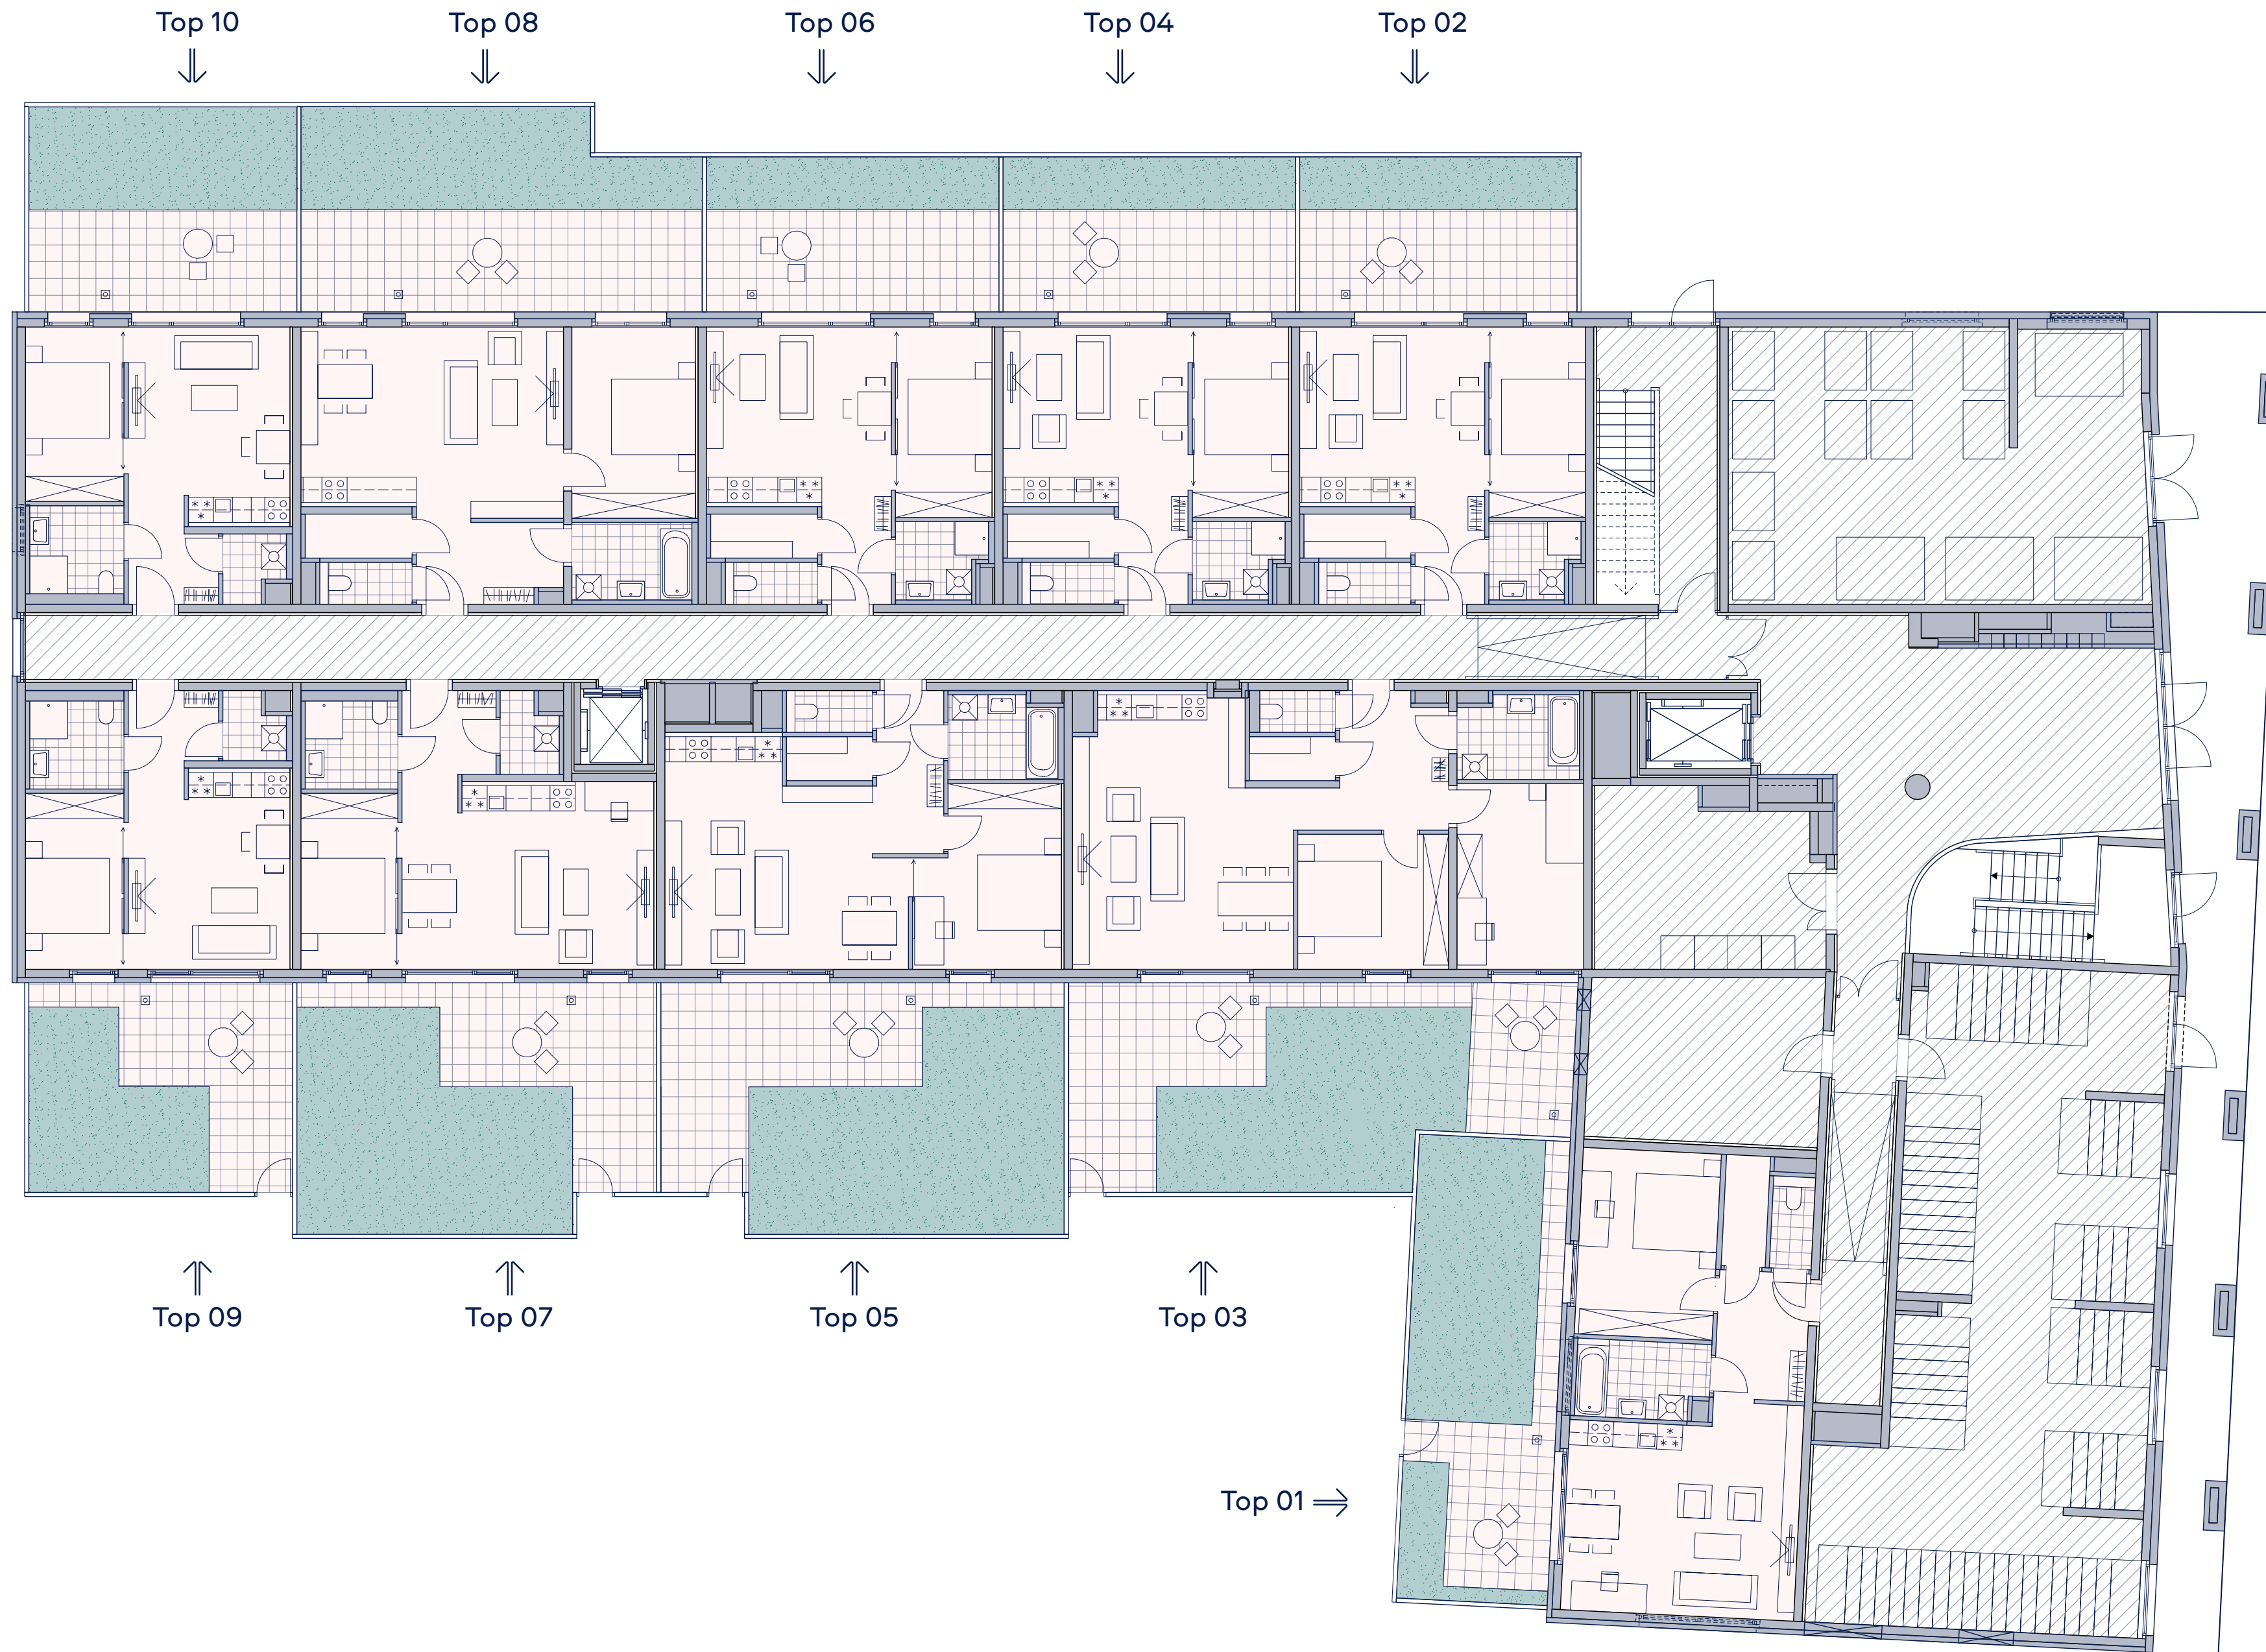

# Drorygasse 4\_1030 Wien

## Erdgeschoss

0 1 2 3 4 5

### Lage im Areal

Erdberger Lände

Dietrichgasse