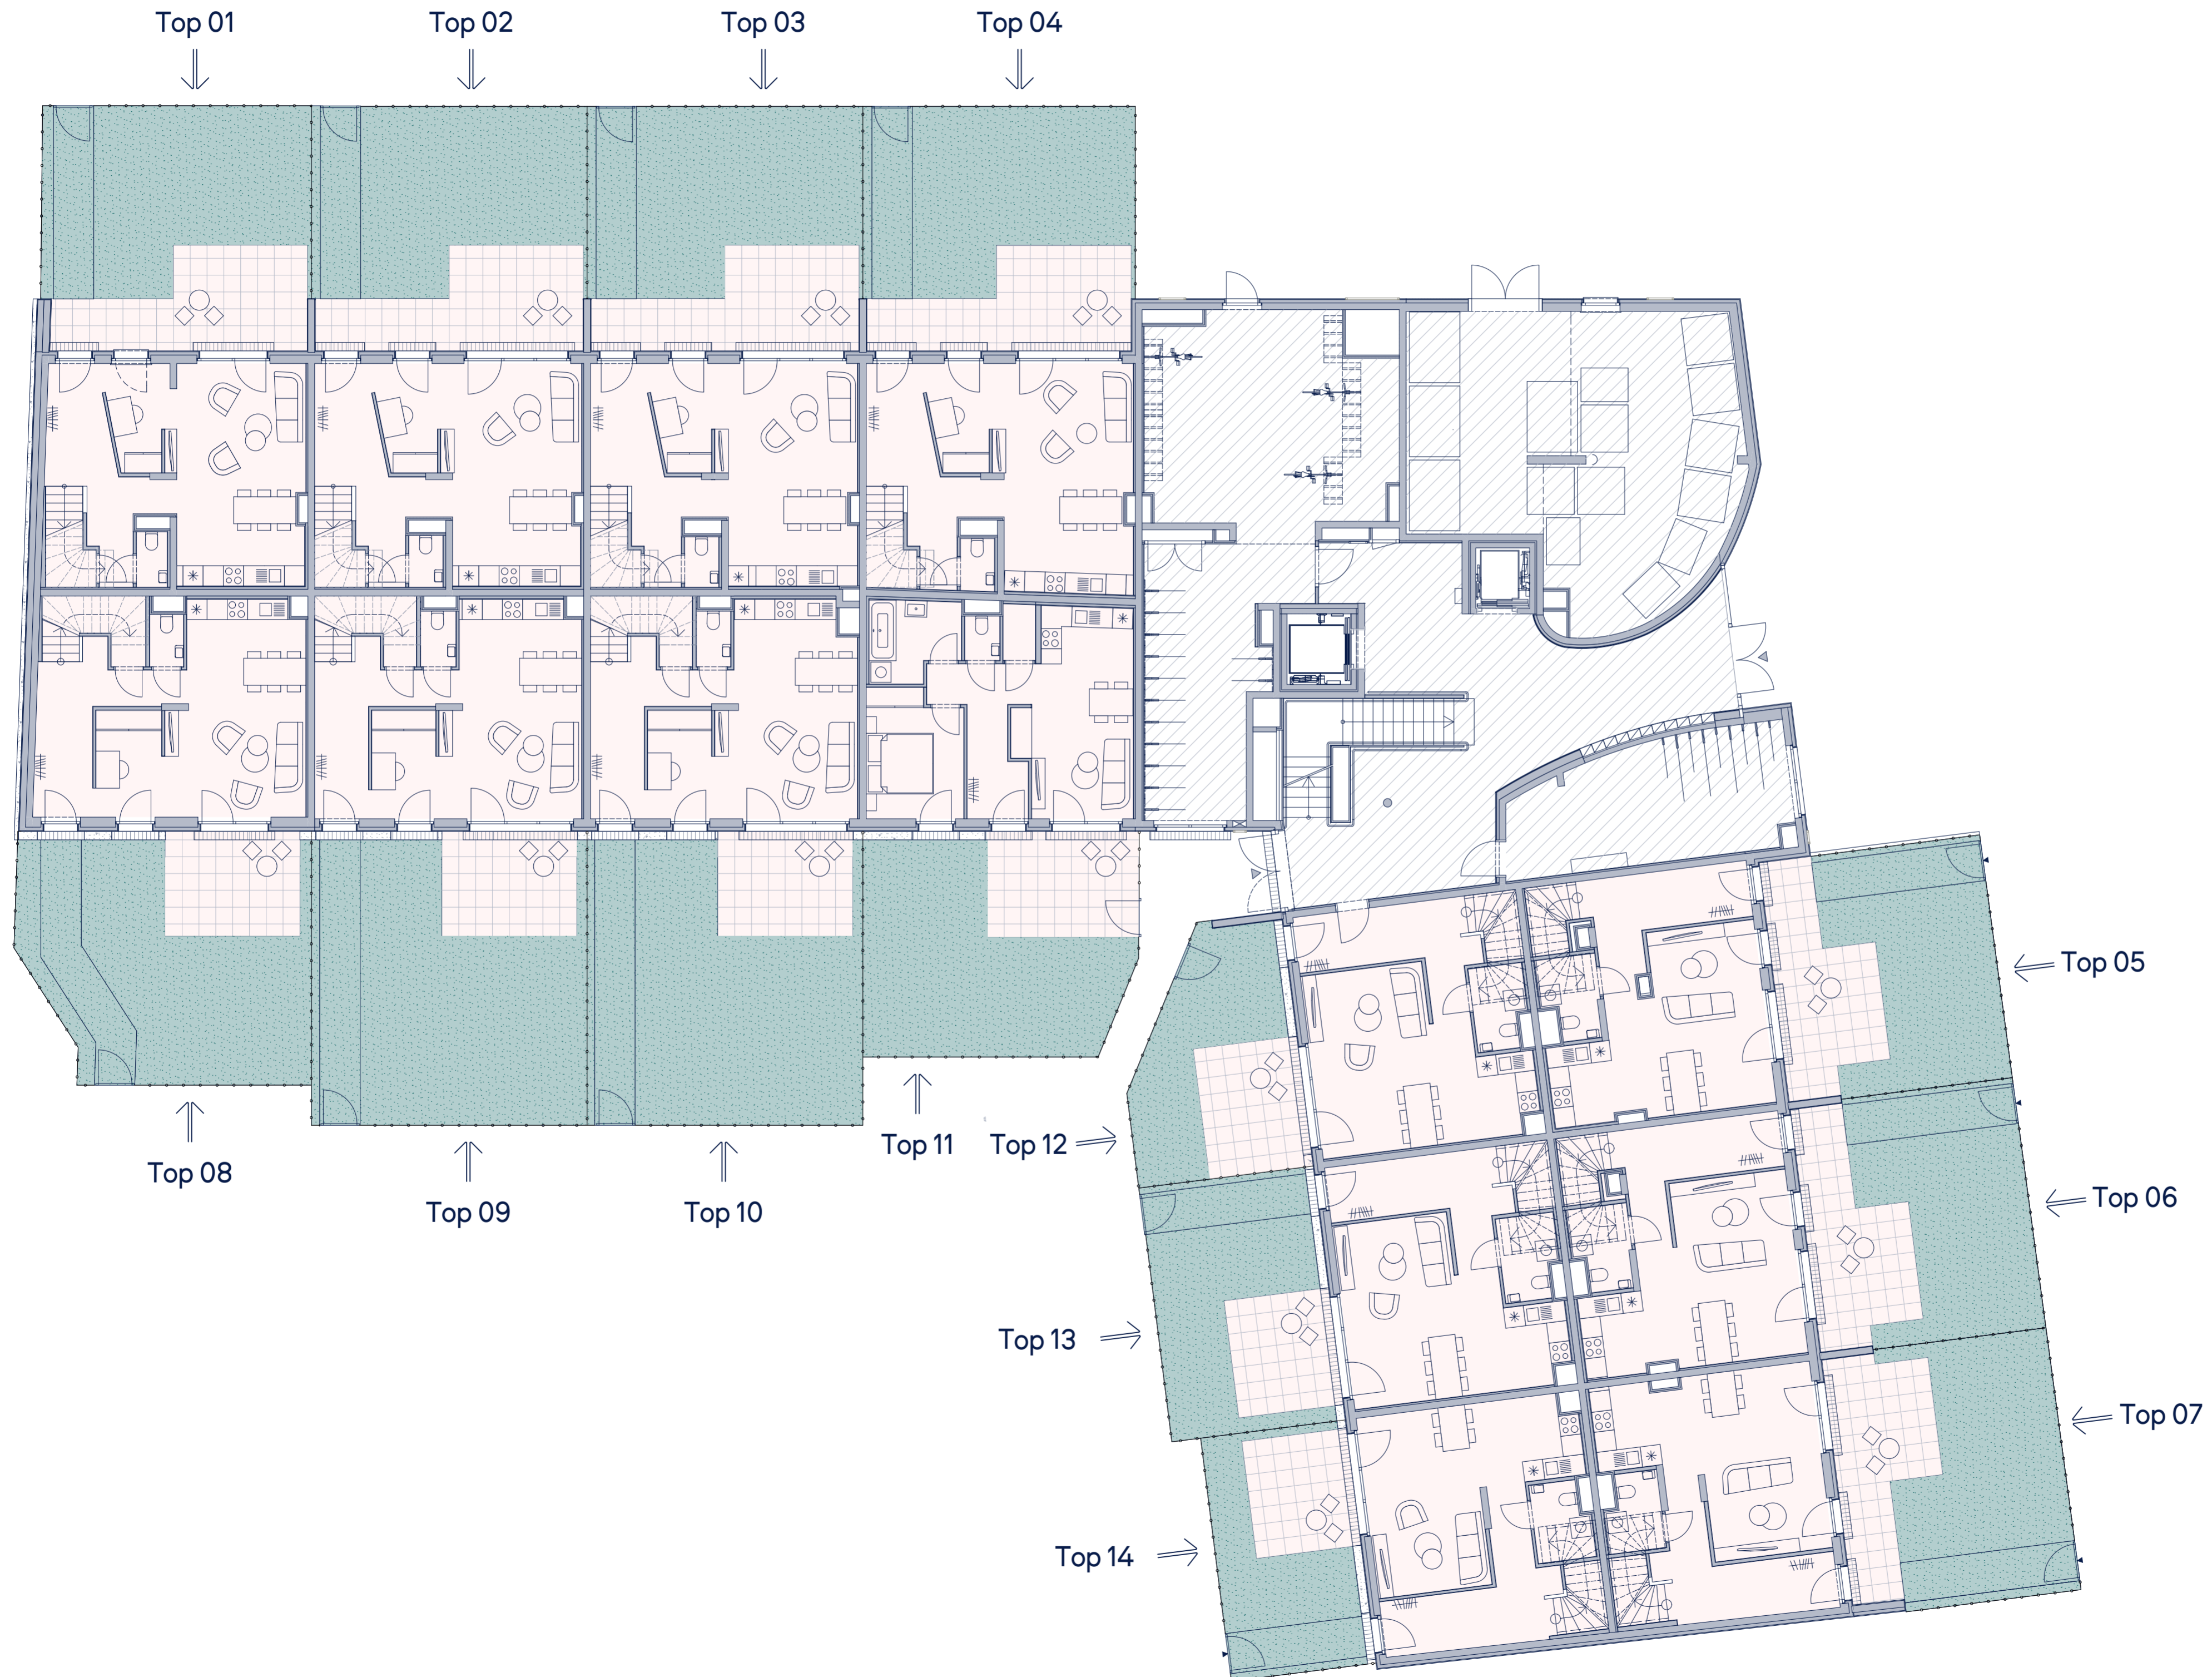

Wehleweg 5_1030 Wien

Erdgeschoss

Lage im Areal